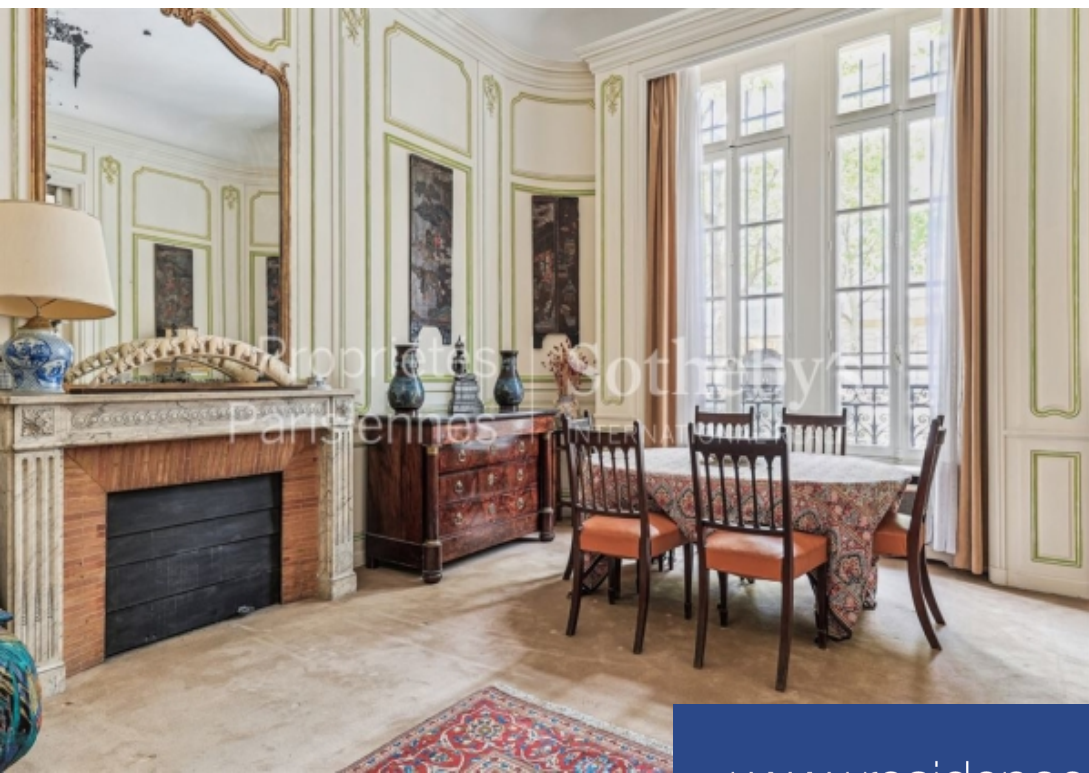

www.residences-immobilier.com