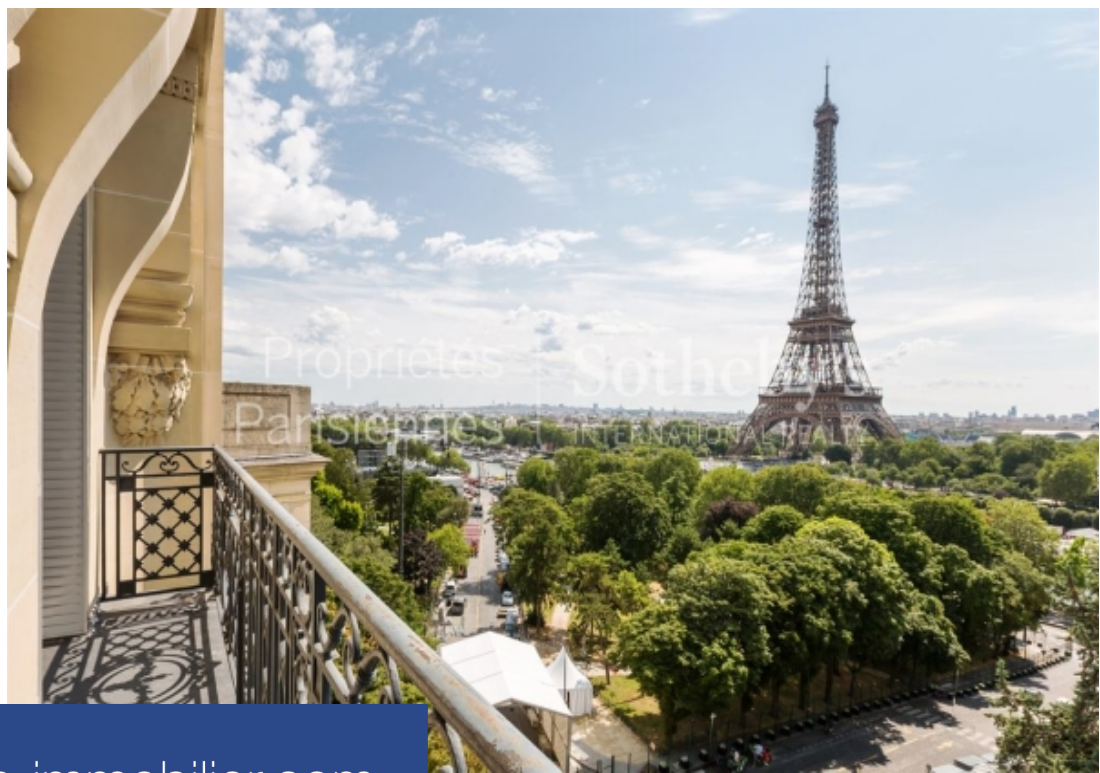

www.residences-immobilier.com