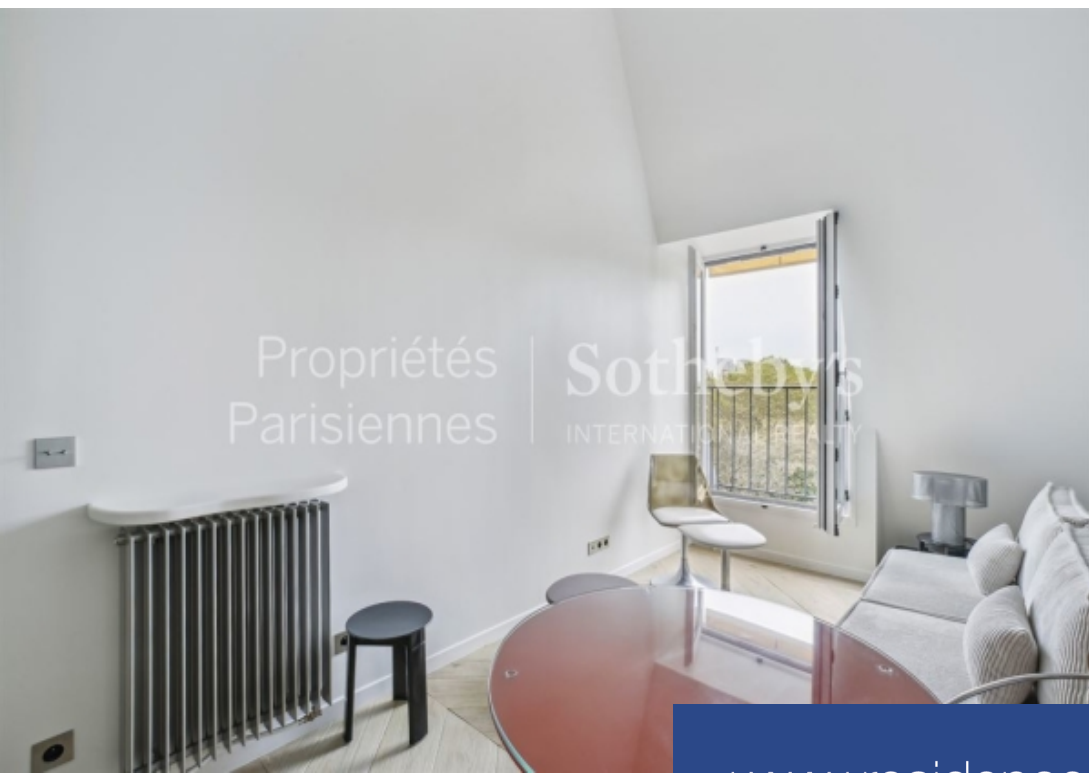

Propriétés
Parisiennes

Sotheby's
INTERNATIONAL REALTY