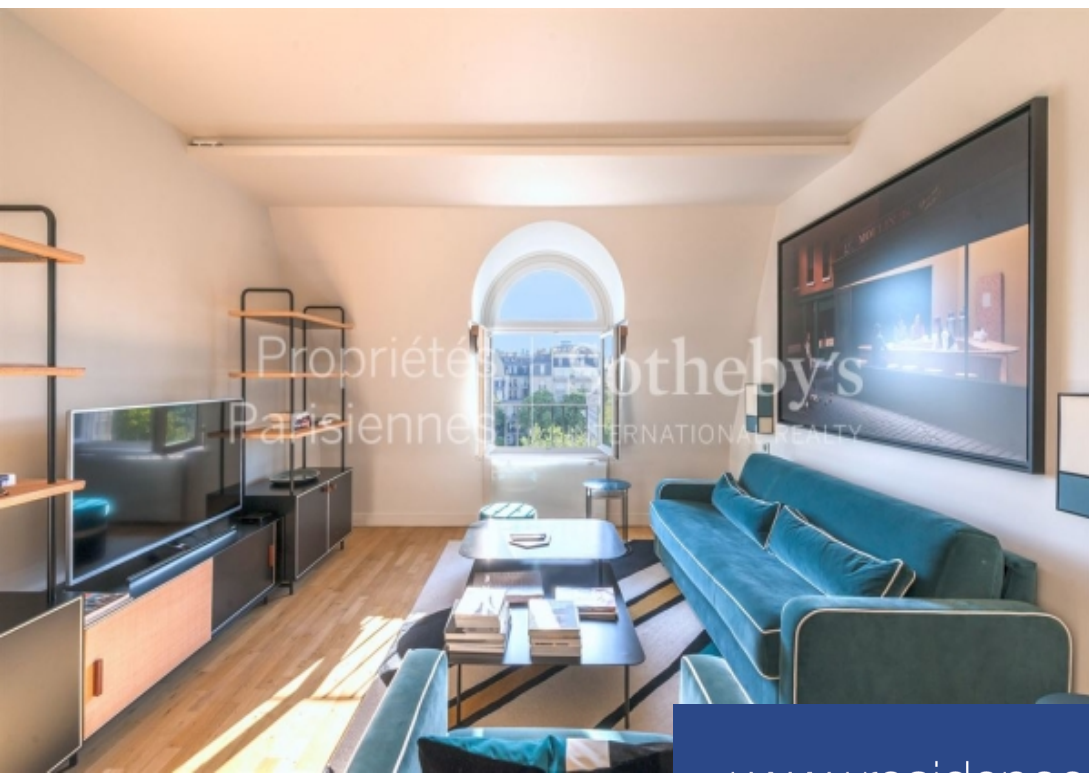

www.residences-immobilier.com