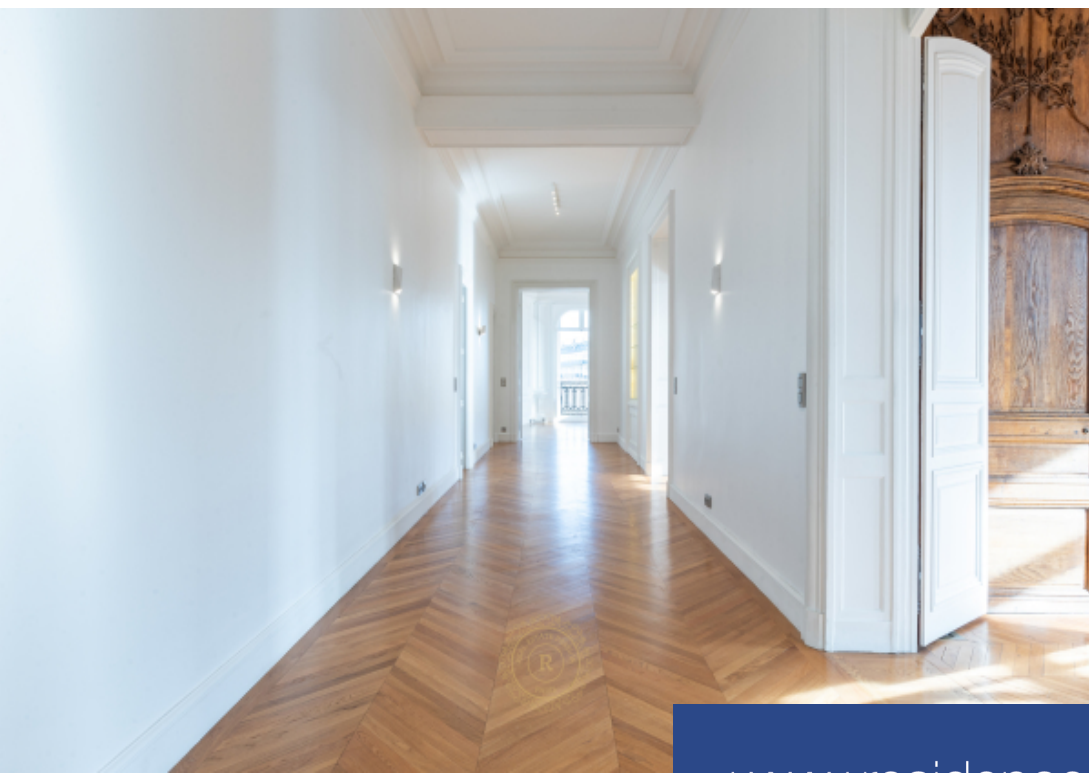

www.residences-immobilier.com