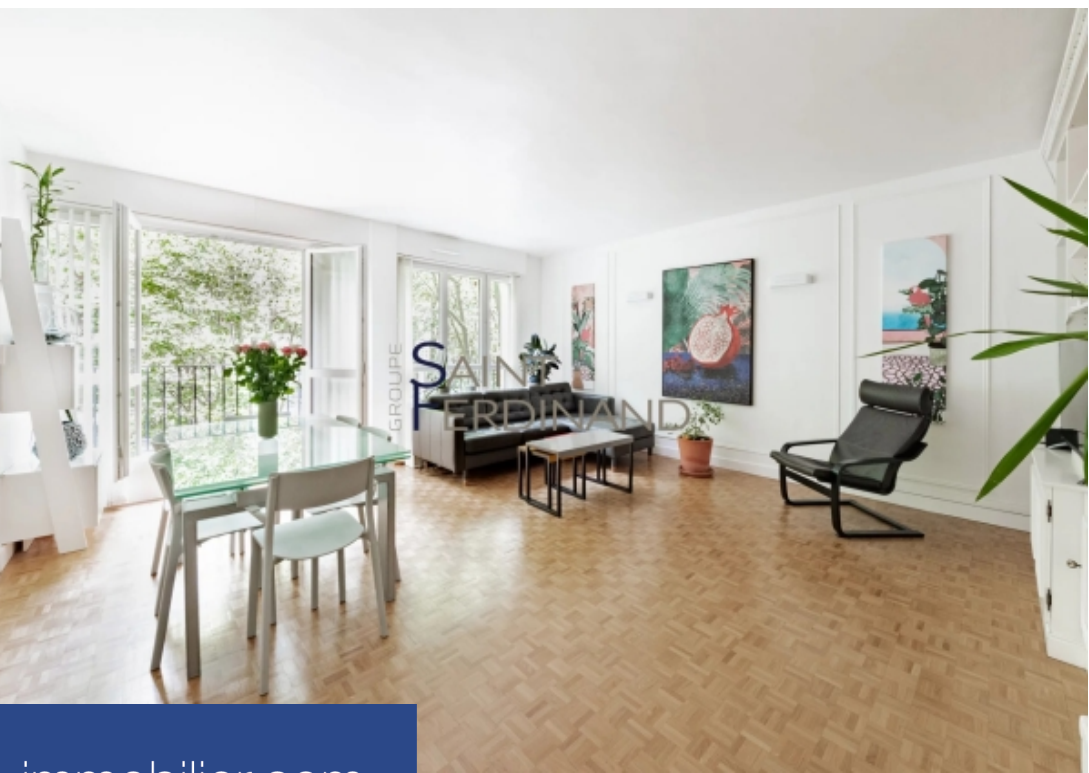

www.residences-immobilier.com