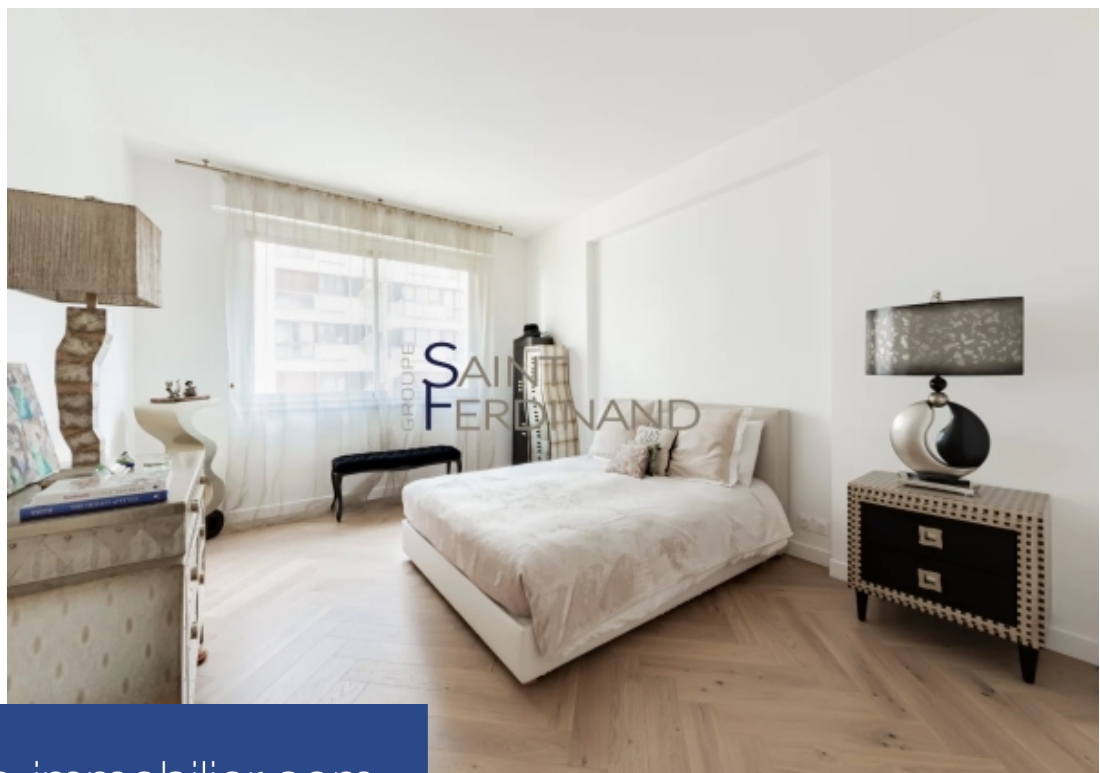

www.residences-immobilier.com