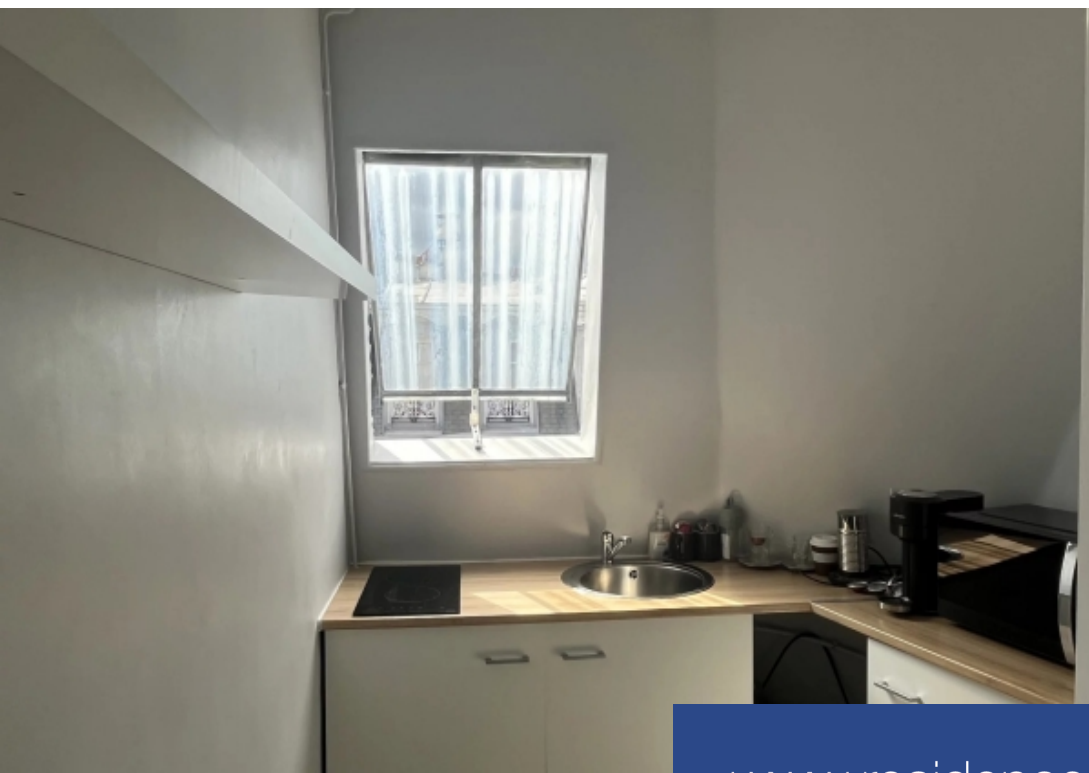

www.residences-immobilier.com

SAINT
FERDINAND