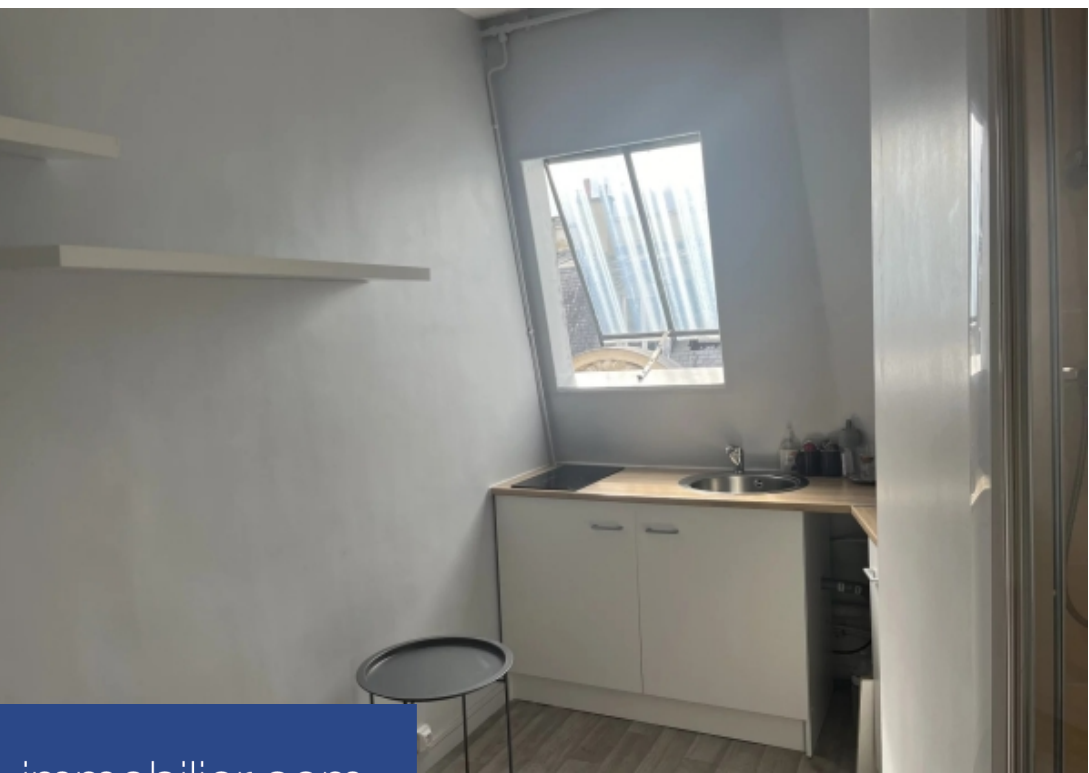

www.residences-immobilier.com

SAINT
FERDINAND