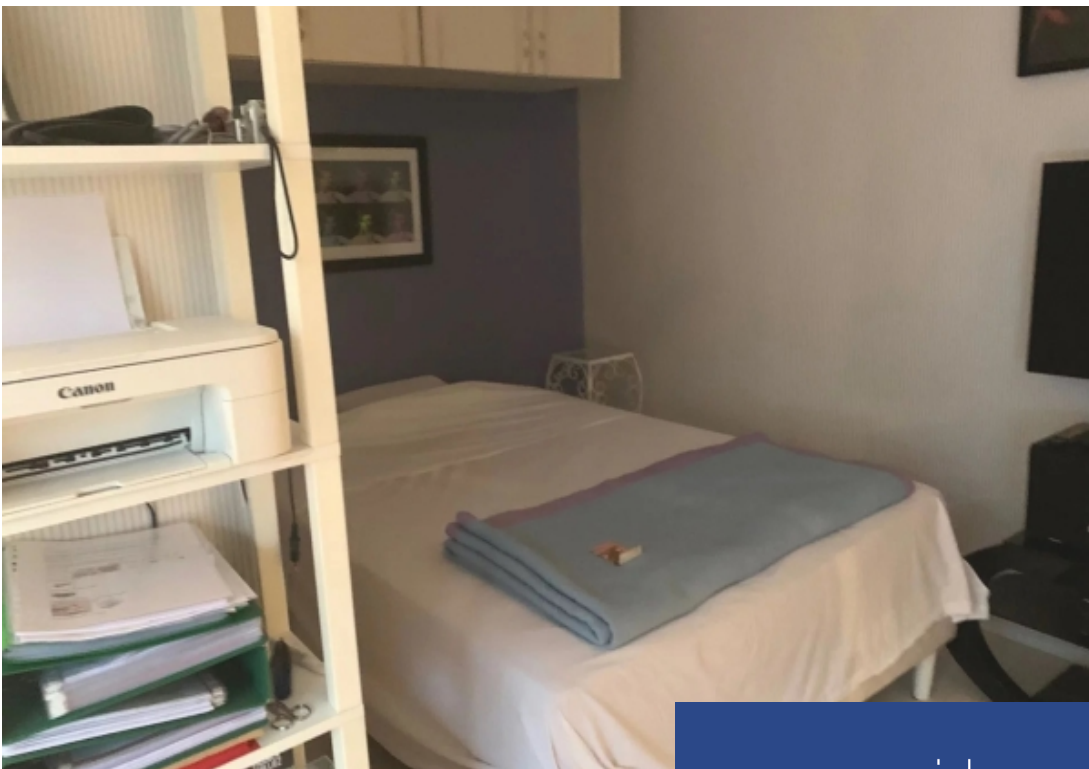

www.residences-immobilier.com