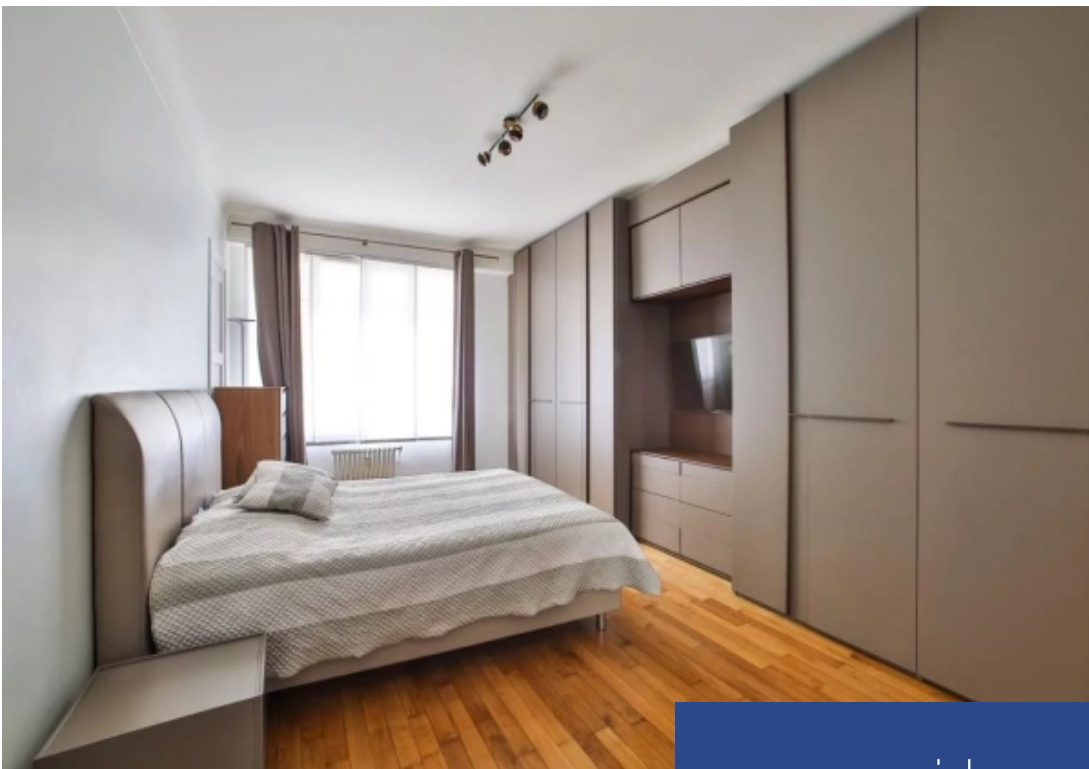

www.residences-immobilier.com