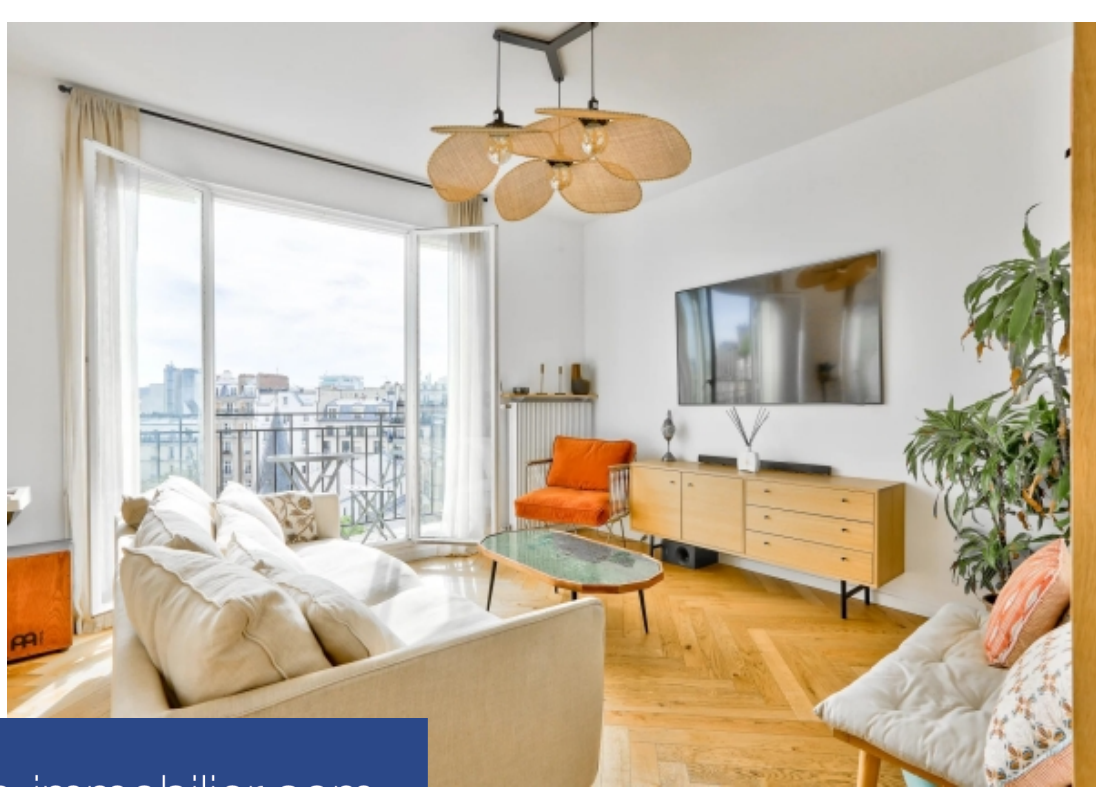

www.residences-immobilier.com