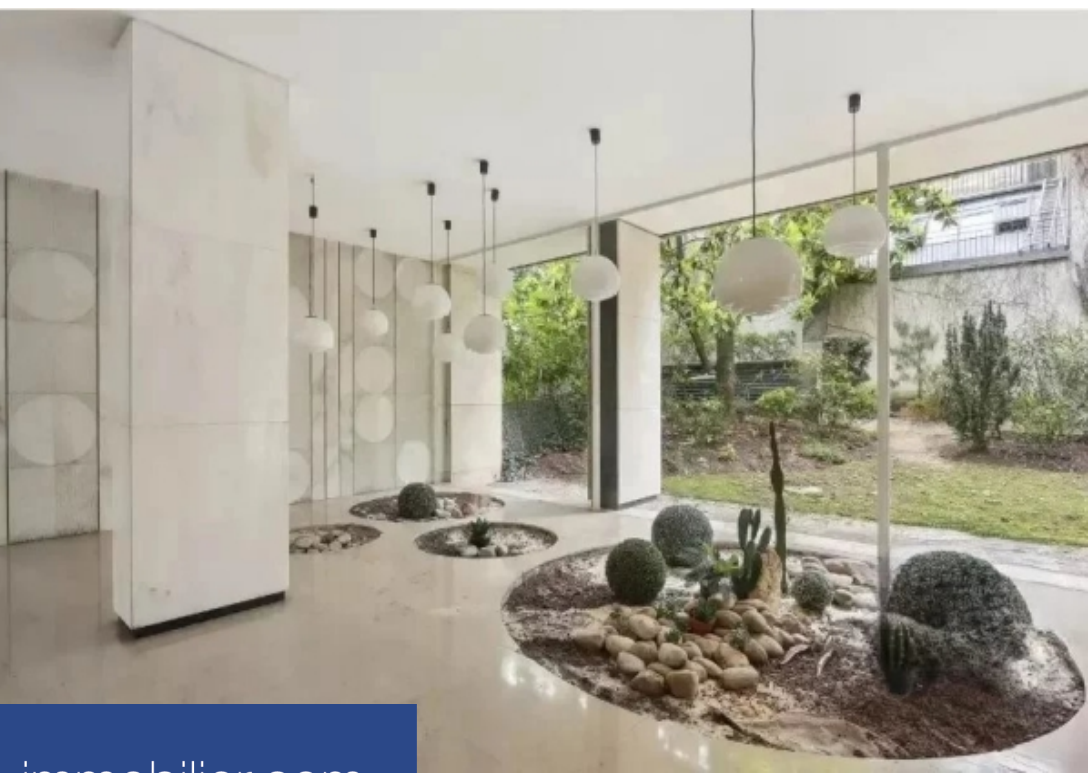

www.residences-immobilier.com