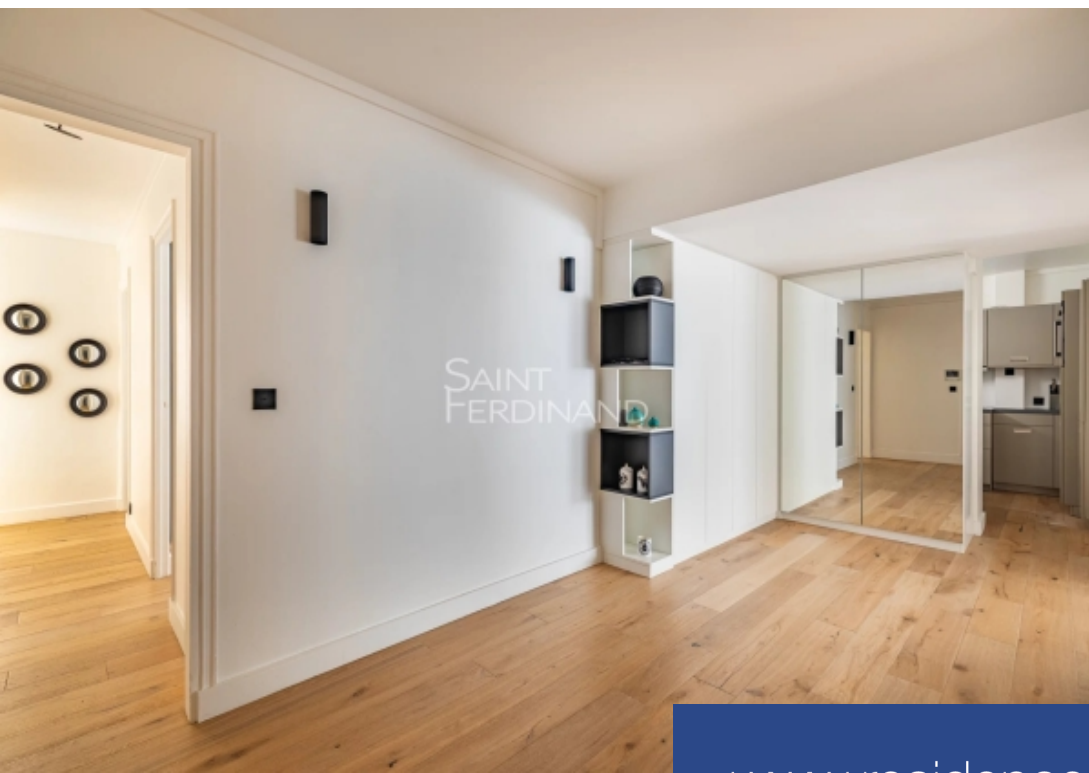

www.residences-immobilier.com