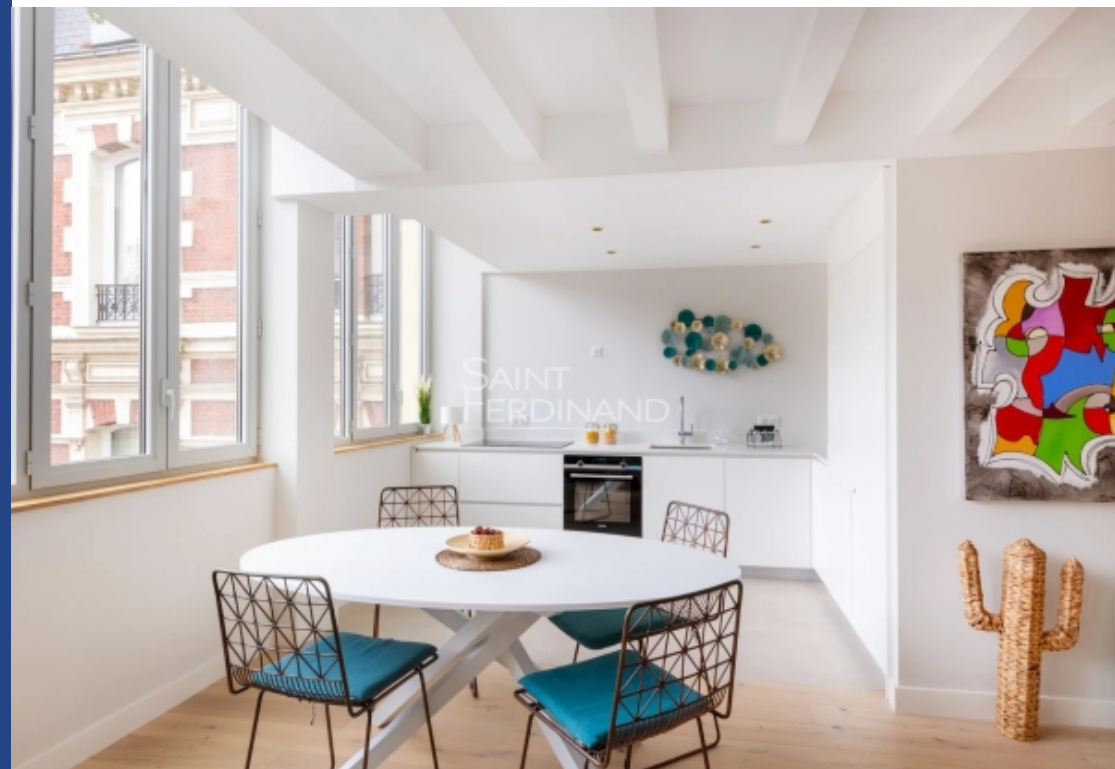

résidences immobilier

Au cœur du 16ème nord, entre la place Victor Hugo et le Trocadéro, dans une voie privée, l'agence Saint Ferdinand vous propose un appartement type Loft au 1er étage avec ascenseur, d'une surface de 91.21 m² sur 2 niveaux. Il est composé de 4 pièces sur rue entièrement climatisé. Au 1er niveau : une entrée, un séjour donnant sur une cuisine ouverte toute équipée, 1 toilette invité. Au 2ème niveau : 2 chambres avec chacune sa salle de douche, 1 bureau et 1 toilettes indépendant. Au calme, atypique et en parfait état. Ce duplex familial exceptionnel est une véritable perle rare alliant élégance, espace et confort. DPE B. Nombre de lots 15. Pas de procédure en cours. Honoraires d'agence 3.44 % inclus. Les informations sur les risques auxquels ce bien est exposé sont disponibles sur le site Géorisques

SAINT FERDINAND PARIS 16

71, Rue De La Pompe - 75016 PARIS 16EME

[Contacter l'agence](#)

[Voir tous les biens de cette agence](#)