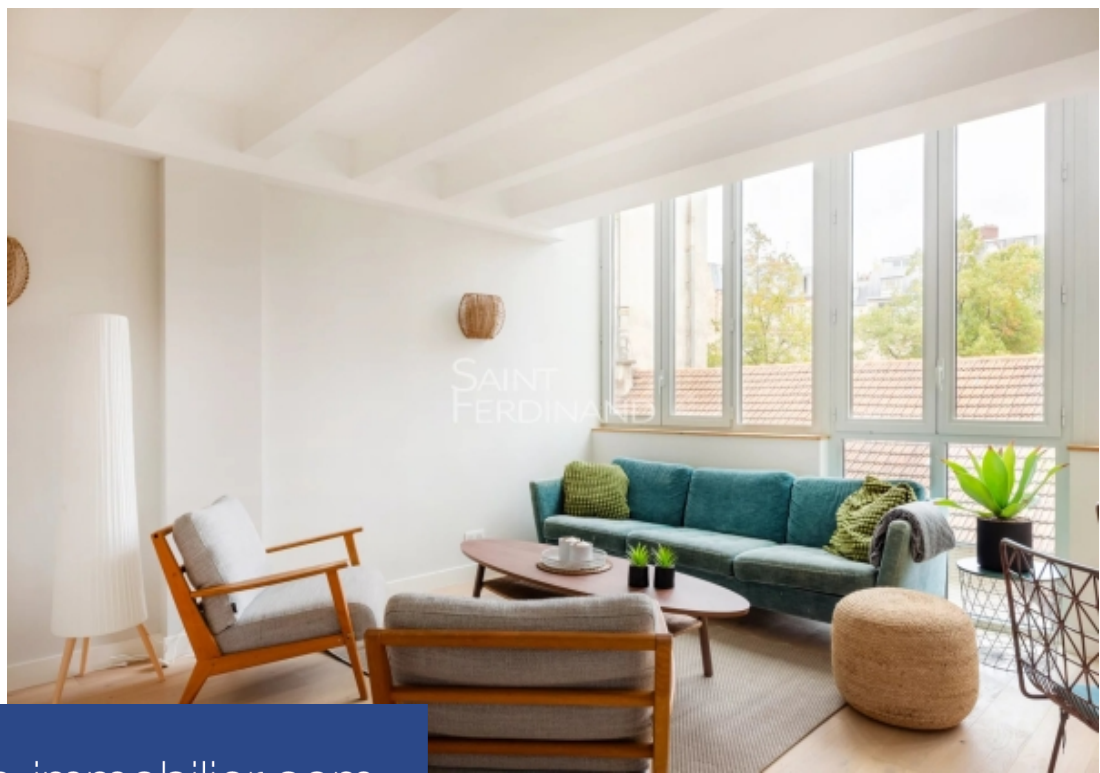

www.residences-immobilier.com