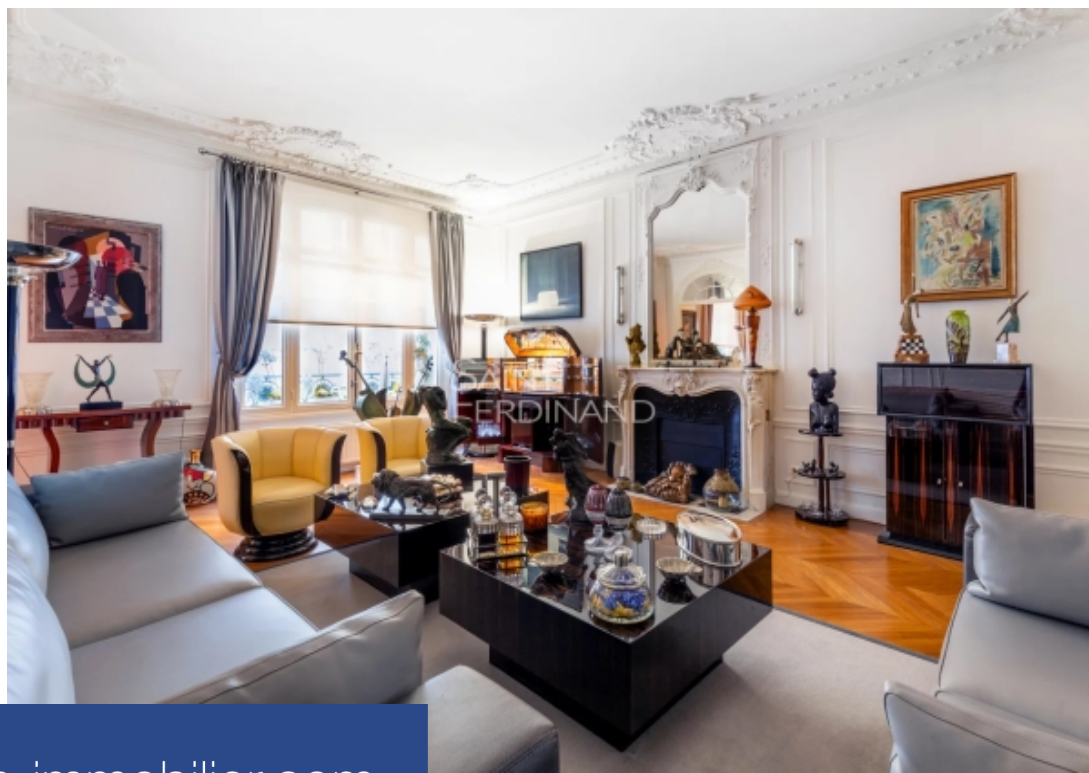

www.residences-immobilier.com