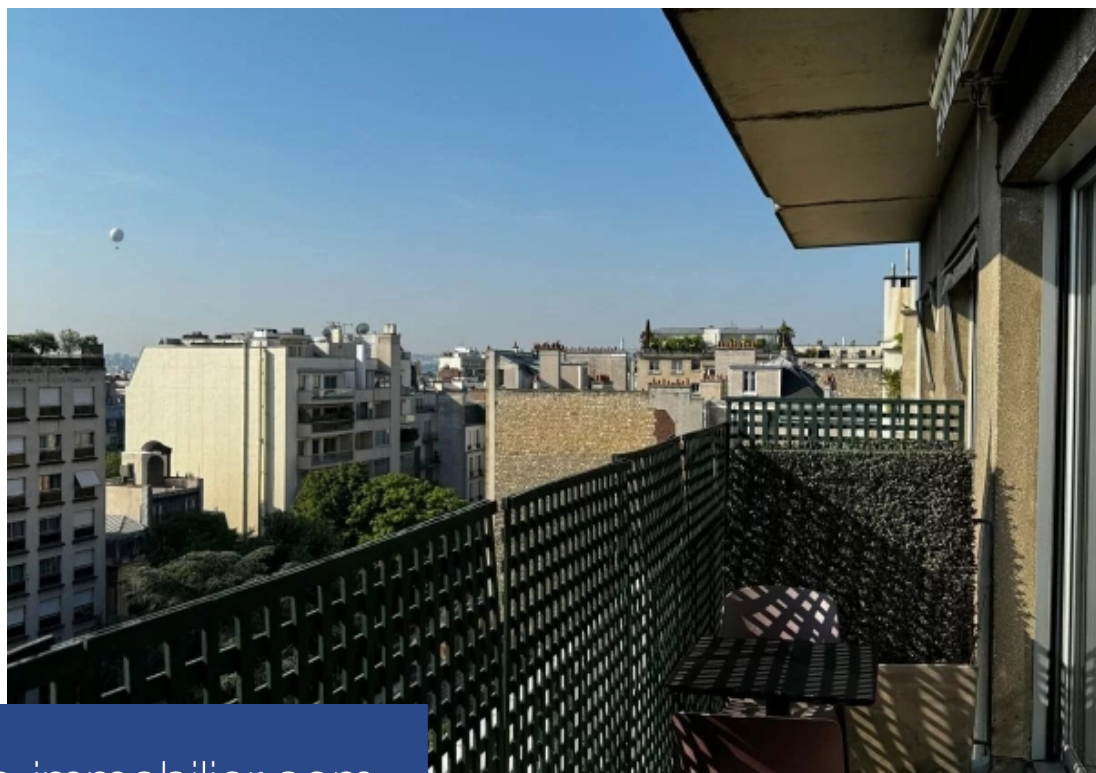

www.residences-immobilier.com