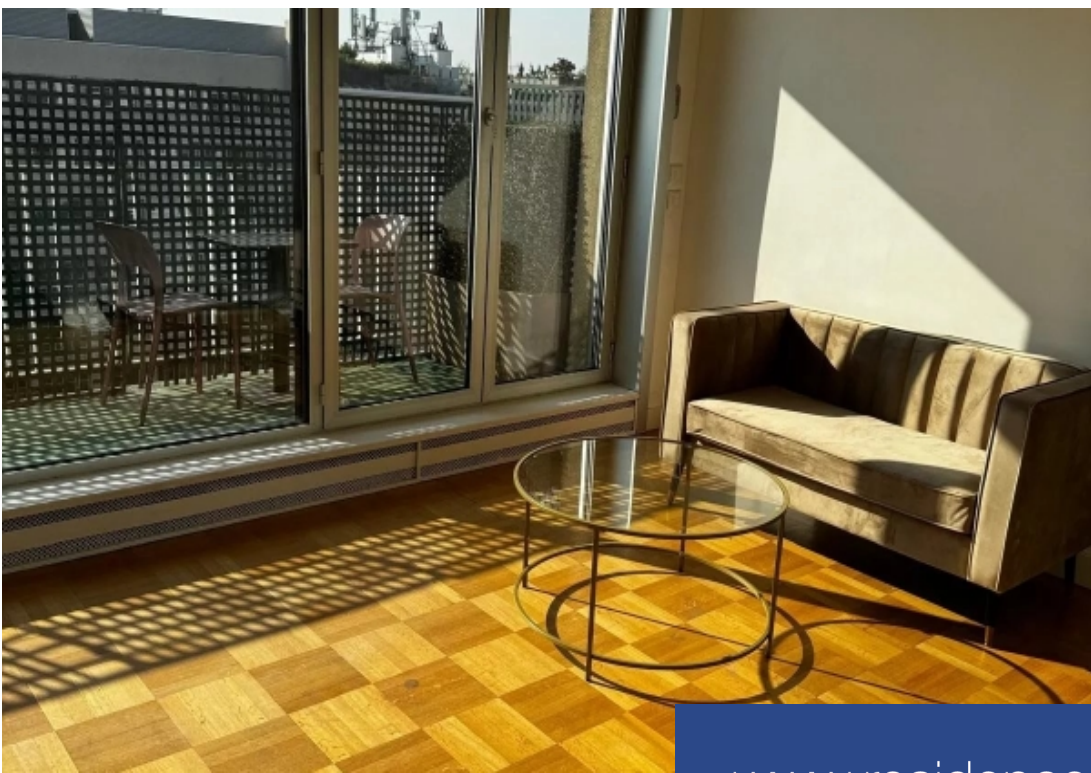

www.residences-immobilier.com