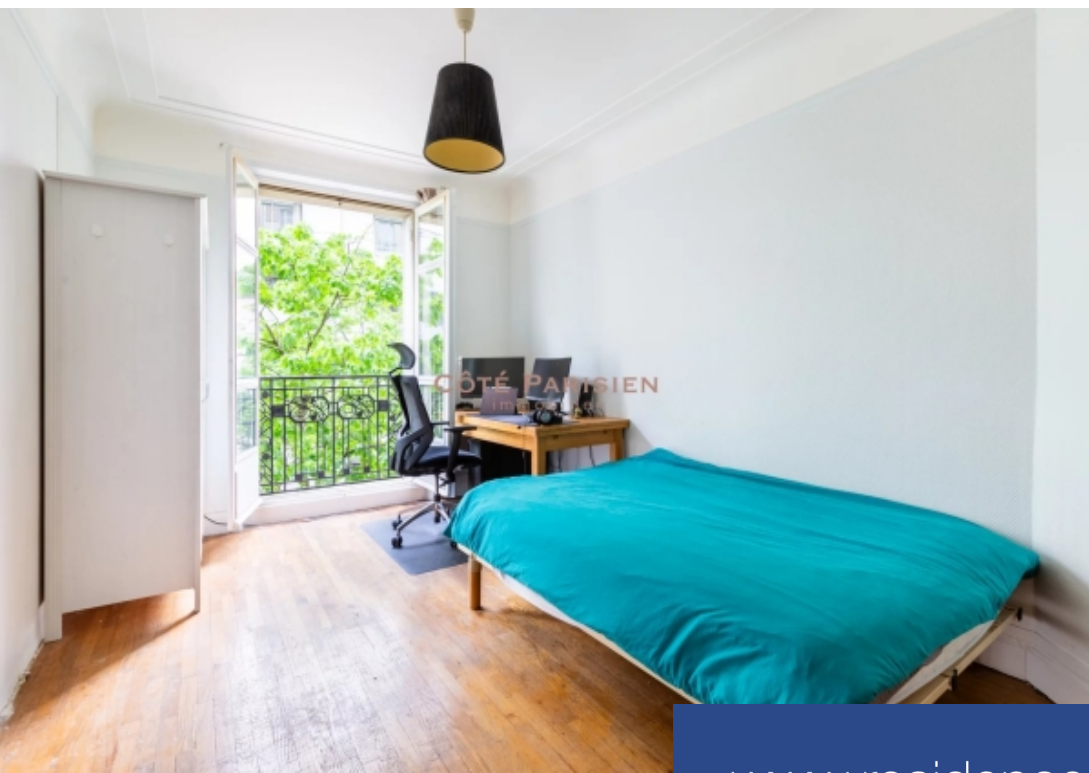

www.residences-immobilier.com