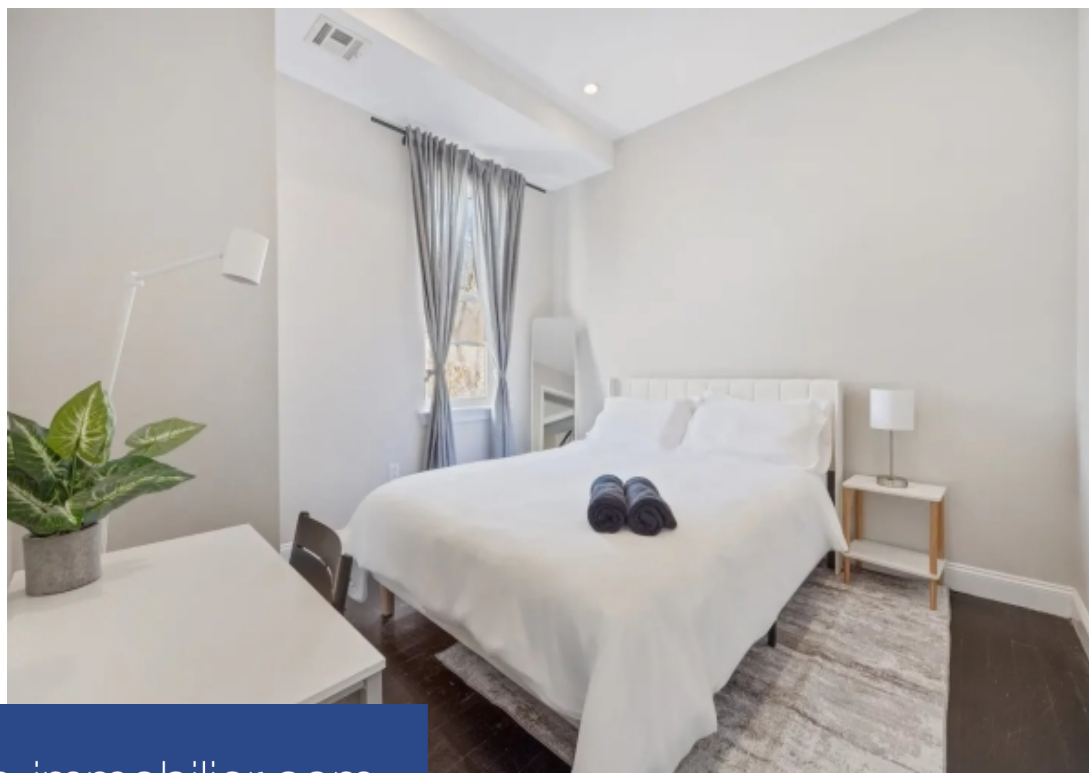

www.residences-immobilier.com