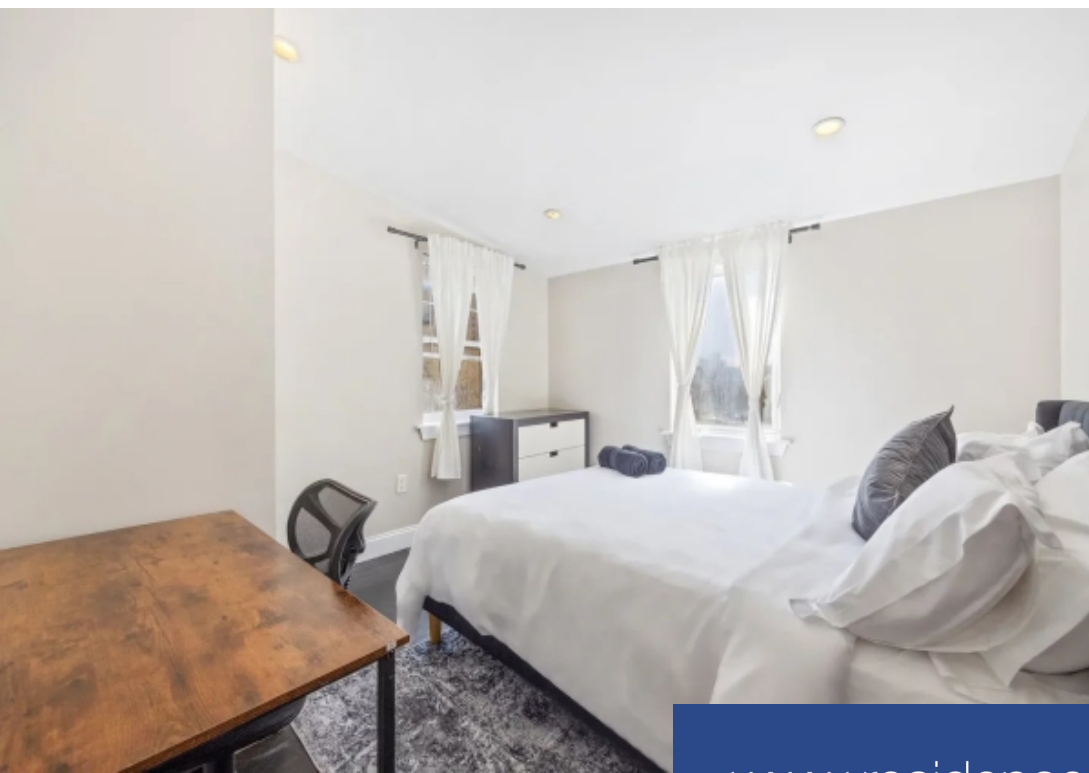

www.residences-immobilier.com