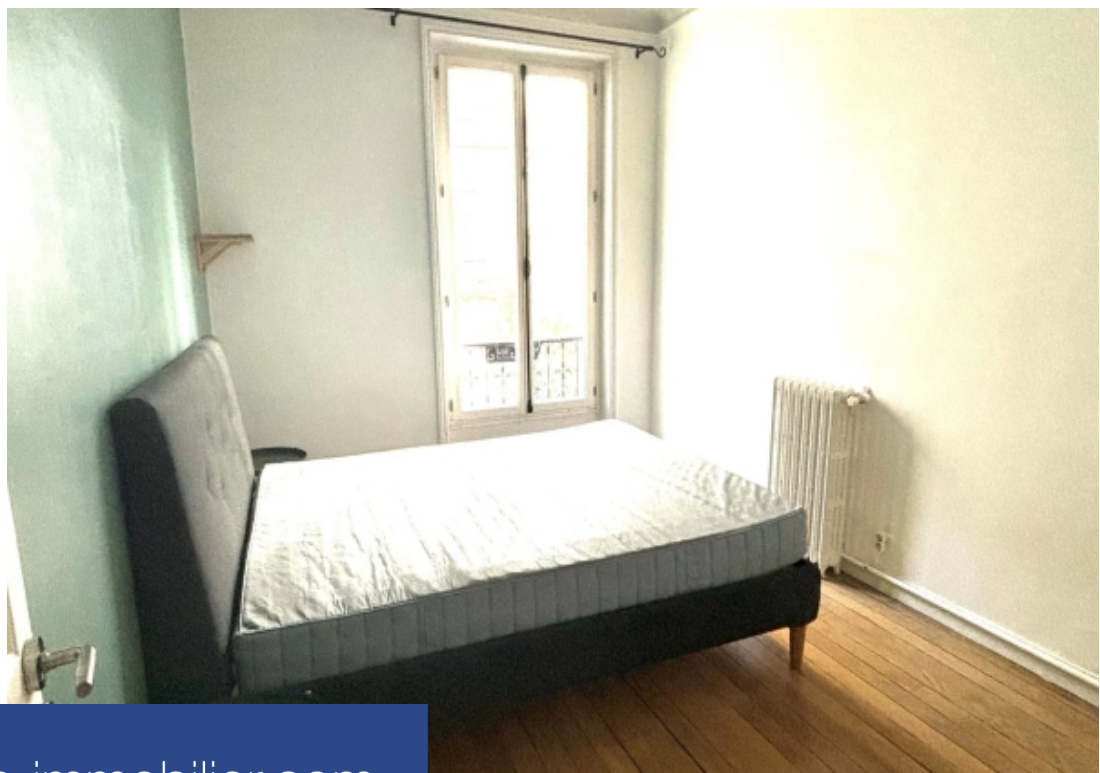

www.residences-immobilier.com