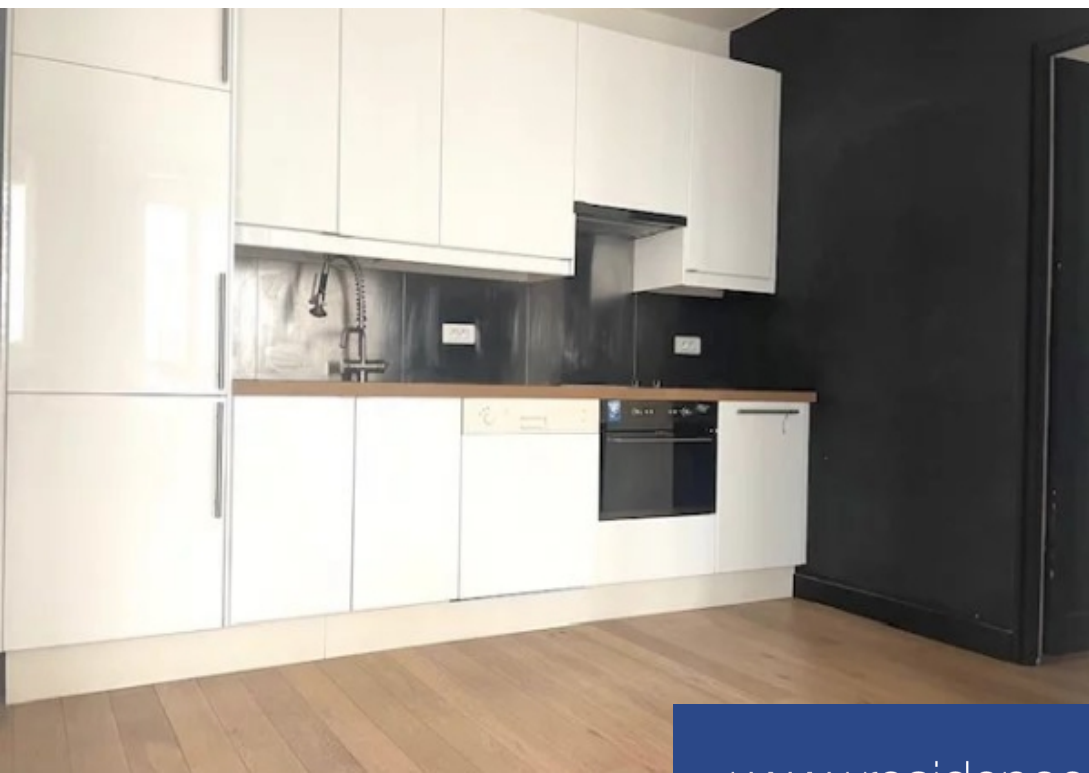

www.residences-immobilier.com