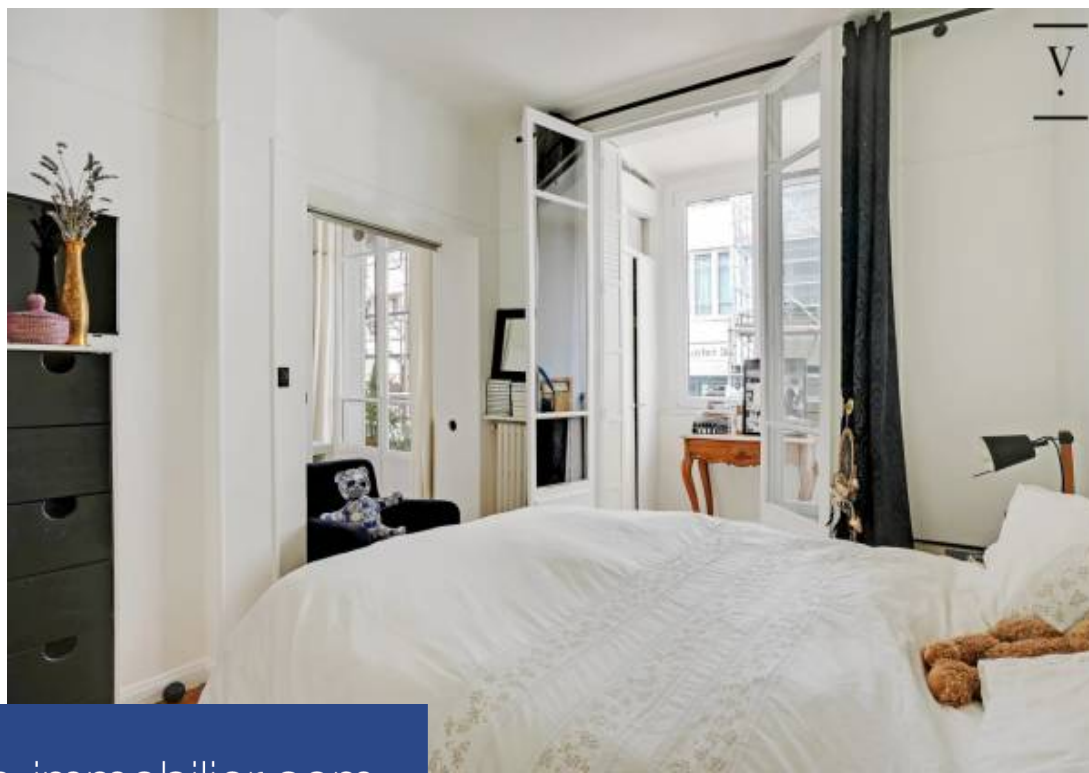

www.residences-immobilier.com