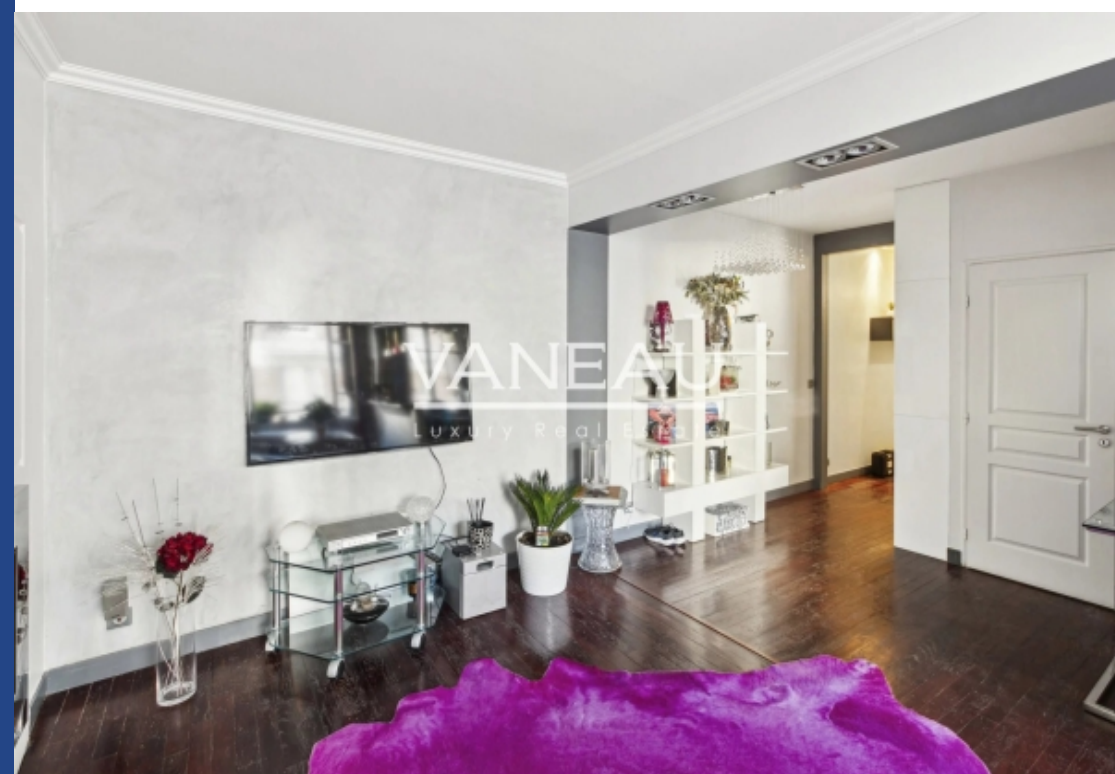

résidences immobilier

Exclusivité : L'agence Vaneau Luxembourg a le plaisir de vous présenter cet élégant appartement de 65,87 m² Carrez, situé au 5ème étage d'une belle copropriété bien entretenue avec gardienne et ascenseur. Situé dans un quartier résidentiel prisé, calme et agréable, ce deux pièces bénéficie d'une localisation idéale, à quelques pas des commerces, restaurants et transports en commun. Dès l'entrée, vous serez séduit par le salon lumineux avec sa cuisine ouverte, moderne, entièrement meublée et équipée. La chambre, chaleureuse et cosy, offre un cadre parfait pour des nuits paisibles. La salle de bains, dotée d'aménagements contemporains, ajoute une touche de confort supplémentaire. De plus, une cave privative est incluse, offrant de précieux espaces de rangement. Cet appartement clé en main, en parfait état, est prêt à vous accueillir sans aucun travaux à prévoir. Une opportunité rare dans un cadre privilégié, à visiter sans tarder !

AGENCE VANEAU LUXEMBOURG

13 RUE VAVIN - 75006 PARIS 6EME

[Contacter l'agence](#)

[Voir tous les biens de cette agence](#)