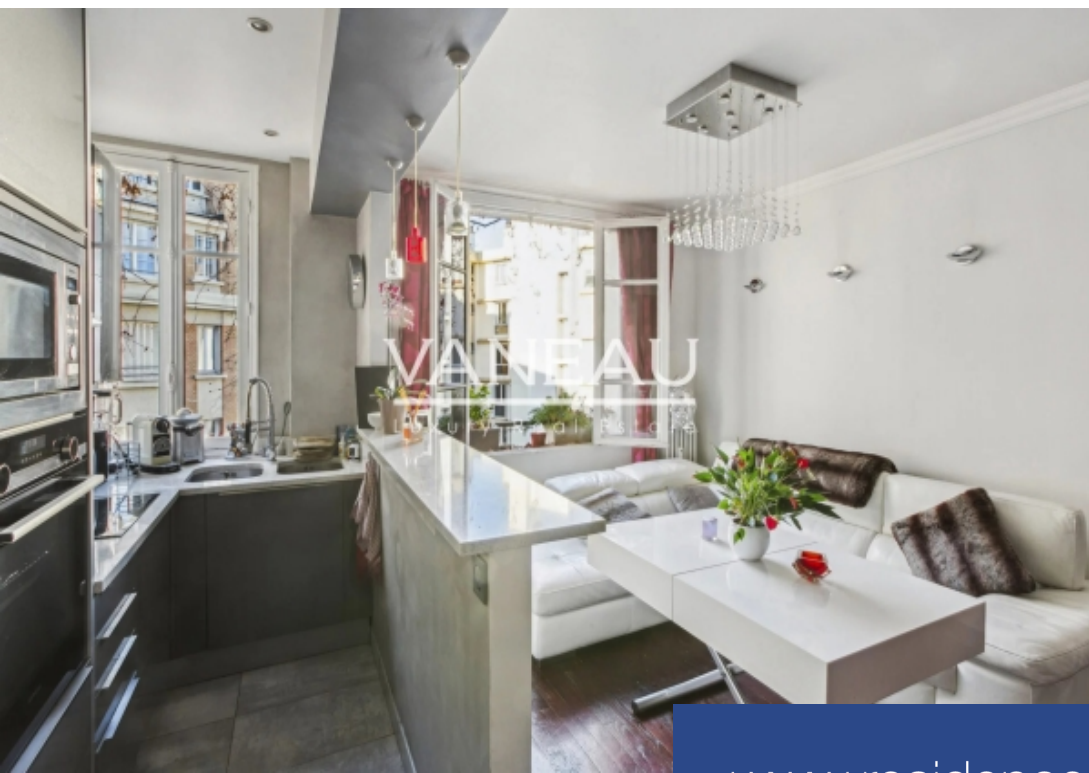

www.residences-immobilier.com