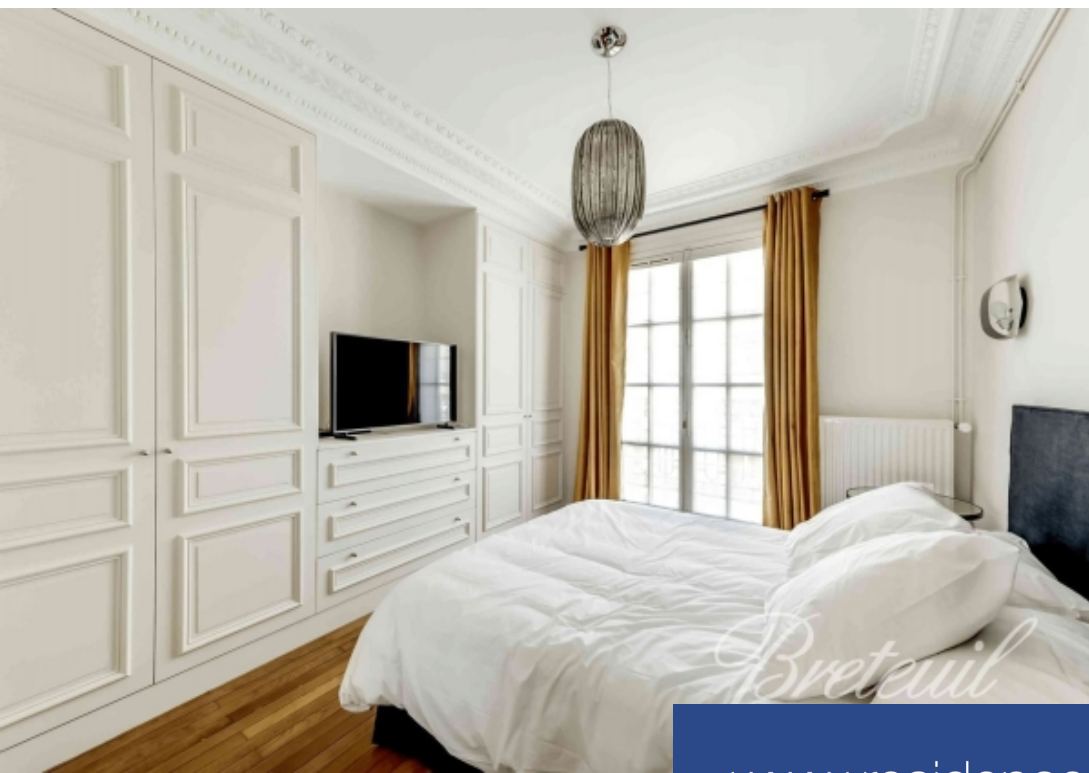

www.residences-immobilier.com