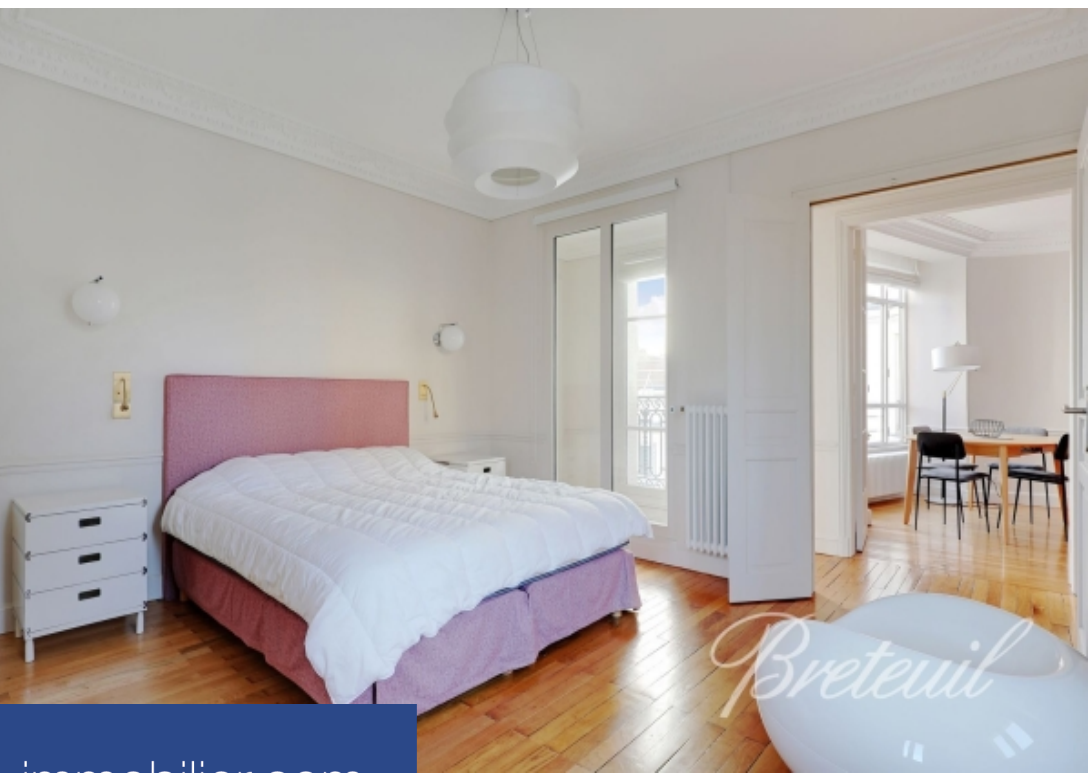

www.residences-immobilier.com