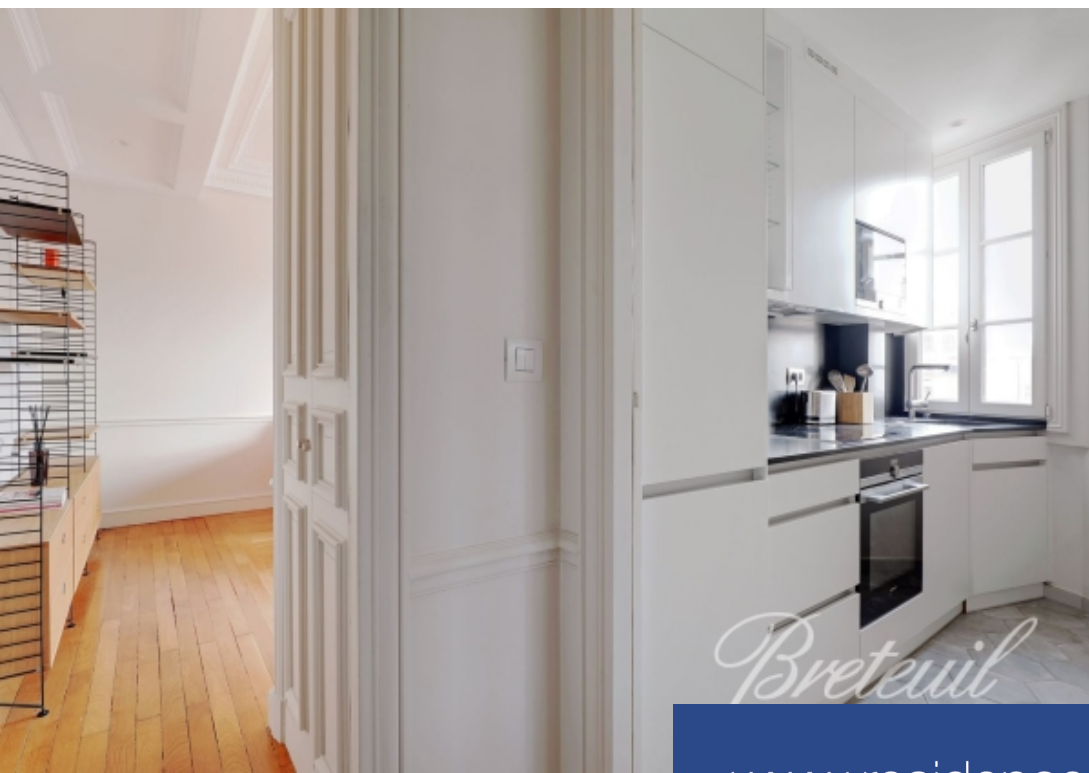

www.residences-immobilier.com