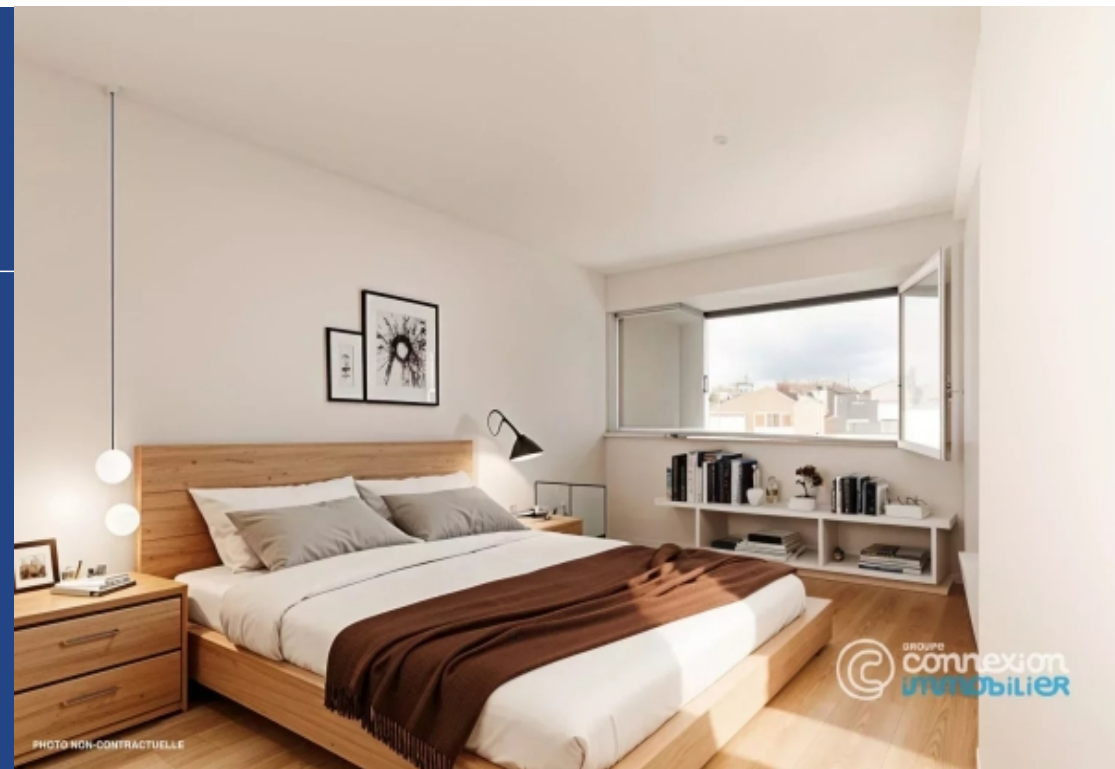

résidences immobilier

Connexion immobilier vous propose en exclusivité, proche métro brochant et guy moquet, ce deux pièces au 7ème étage par ascenseur d'une copropriété très bien tenue au façades récemment ravalées et entièrement isolées. Cet appartement baigné de lumière à la vue totalement dégagée se compose d'une entrée, un séjour, une cuisine indépendante ouvrable sur l'espace de vie, une chambre, une salle de bains, un wc séparé. Bon "dpe D", double vitrage, stores électriques. Charges comprenant: chauffage, eau chaude et froide, ascenseur, gardien,syndic,.. n'hésitez plus et venez le visiter. Les informations sur les risques auxquels ce bien est exposé sont disponibles sur le site géorisques : [www. Georisques. Gouv. Fr](http://www.Georisques.Gouv.Fr)pour votre projet, connexion immobilier estime gratuitement la valeur de votre bien.

CONNEXION GUY MOQUET

19 RUE DE LA JONQUIERE - 75017 PARIS 17EME

[Contacter l'agence](#)

[Voir tous les biens de cette agence](#)