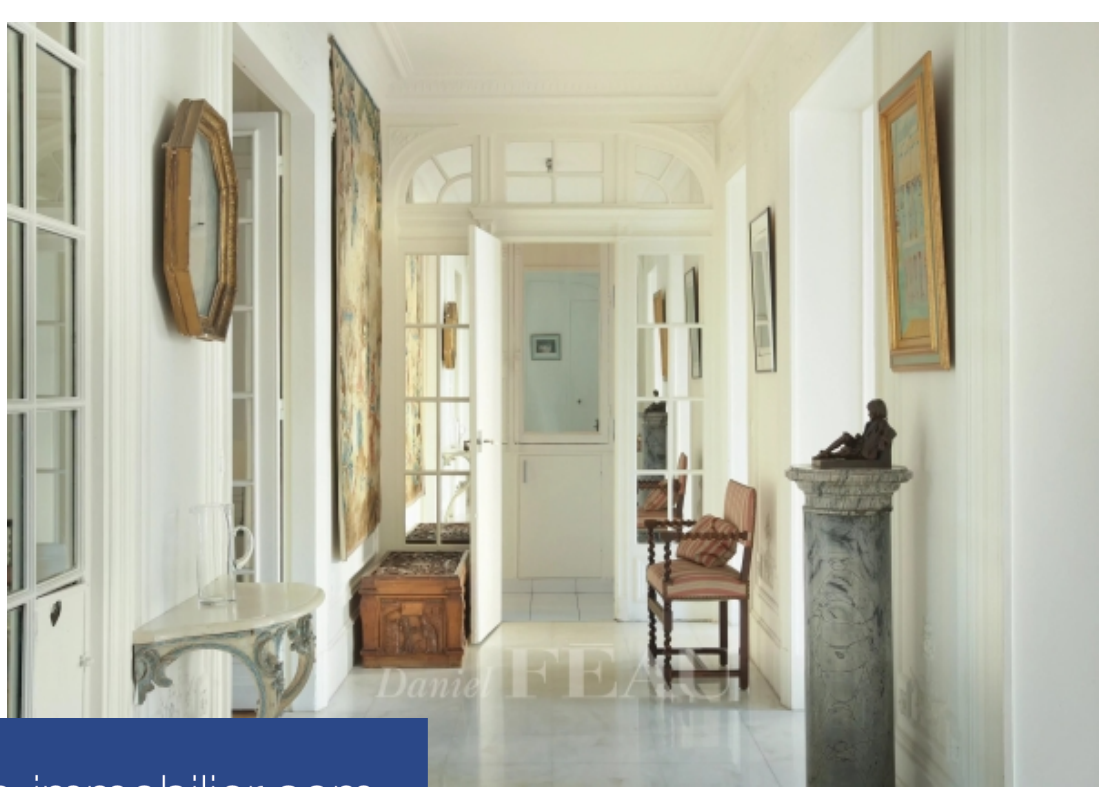

www.residences-immobilier.com