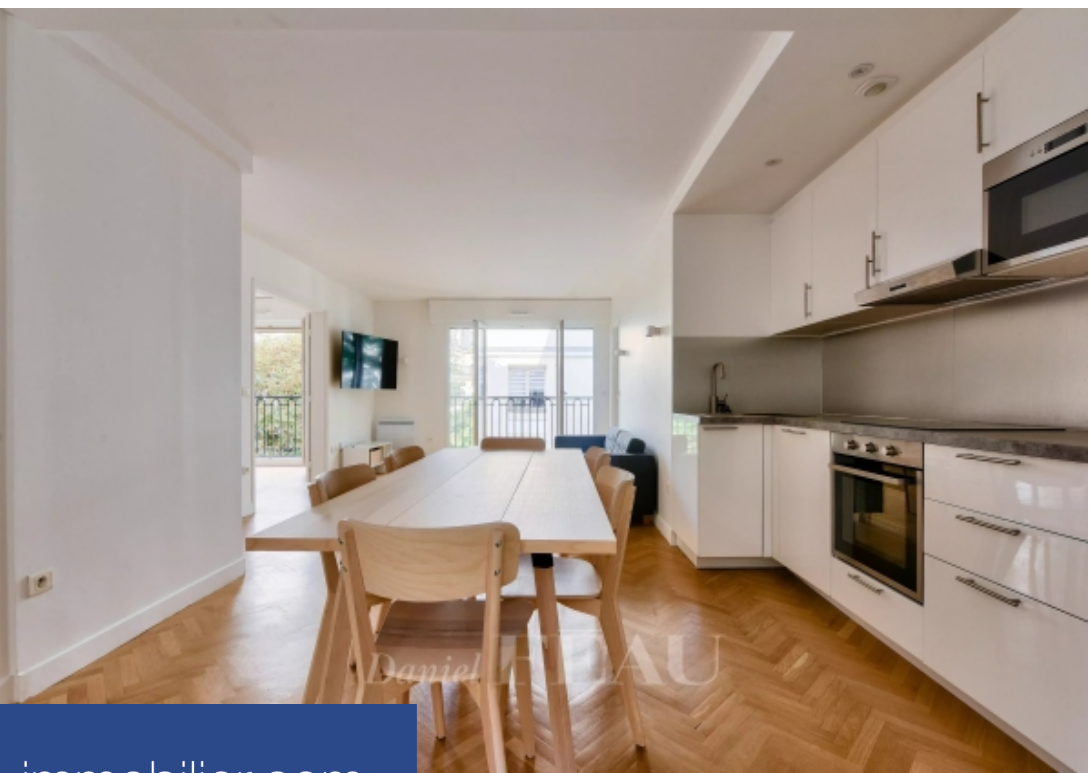

www.residences-immobilier.com