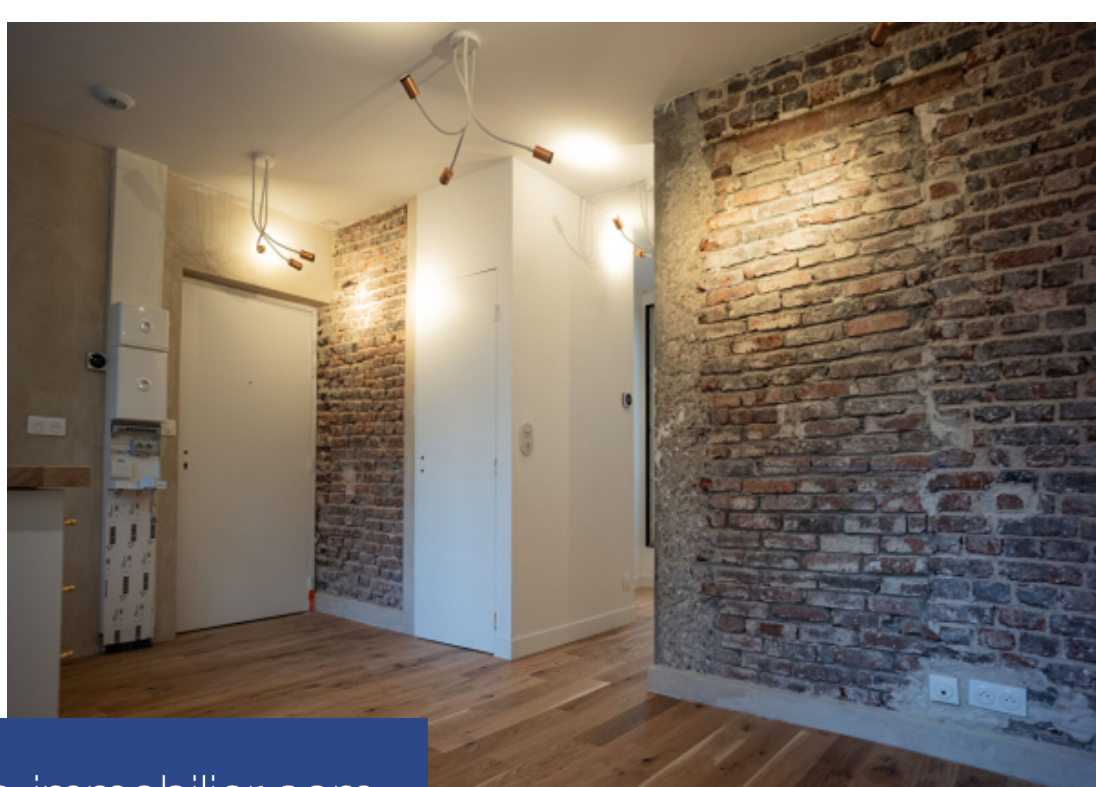

www.residences-immobilier.com