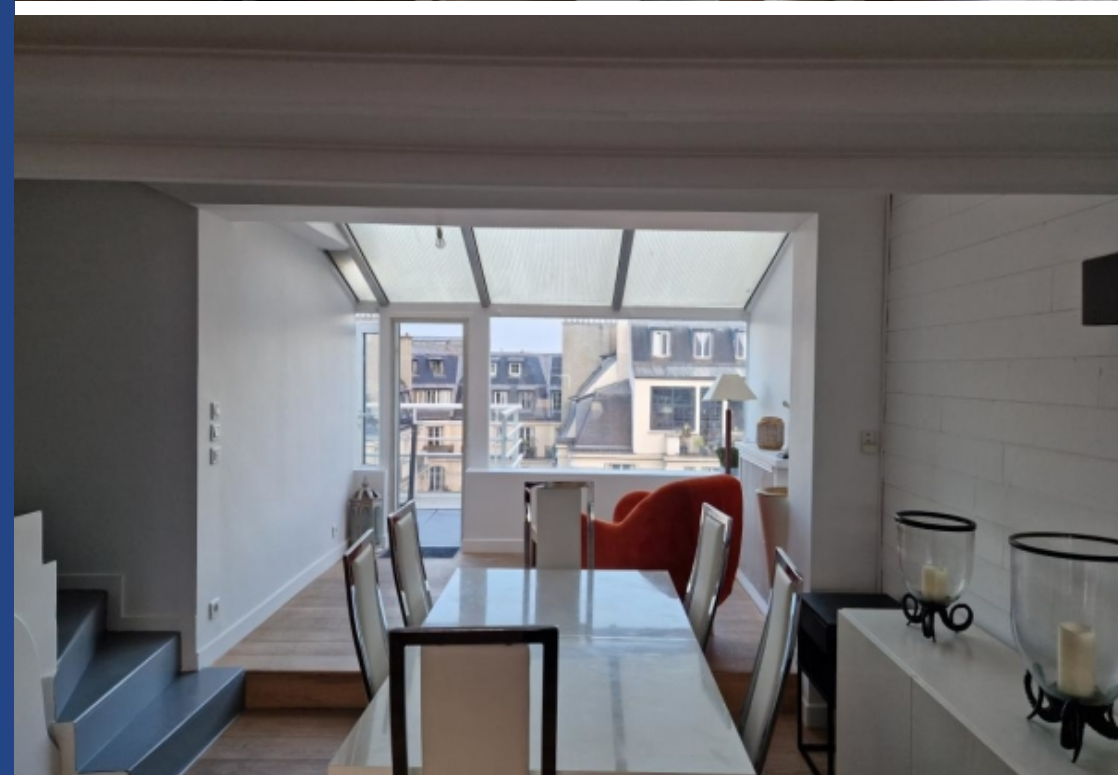

résidences immobilier

EXCLUSIVITE ENGEL & VÖLKERSEngel and Völkers vous propose en exclusivité un bien d'exception, un penthouse avec vue panoramique sur la Tour Eiffel, au 9ème et 10ème étage, dans un immeuble Art Déco de 1930.Cet appartement se compose d'une entrée, un double séjour traversant ouvrant sur 2 terrasses, l'ouest, une cuisine ouverte équipée, une suite parentale avec salle d'eau, avec un dressing, deux chambres dont une chambre en mezzanine. Il est climatisé.Vous serez séduit par le charme et la luminosité de cet appartement.DPE : G - 429 CO2 kg/m²/anGES : G - 121 CO2 kg/m²/anLogement à ...

EXCLUSIVITE ENGEL & VÖLKERSEngel and Völkers offers a charming top floor duplex of 100 sqm,It consists of a living room opened onto a terrace, a master bedroom with shower room, toilets and a dressing, 2 bedrooms and a bathroom,, a fitted kitchen,A sky terrace of 40 sqm in the Ternes/Porte Maillot district.You will like the view on the Arc de TriompheECG : G - 429GGE : G - 121Housing with excessive energy consumption : GEstimated annual energy costs of housing: between 4 890 and 6 690 euros per year.SHORT TERM RENT Possible to rent from July to August500 € one day / 4000 € one ...

ENGEL&VÖLKERS

32 rue Guersant - 75008 PARIS 17EME

[Contacter l'agence](#)