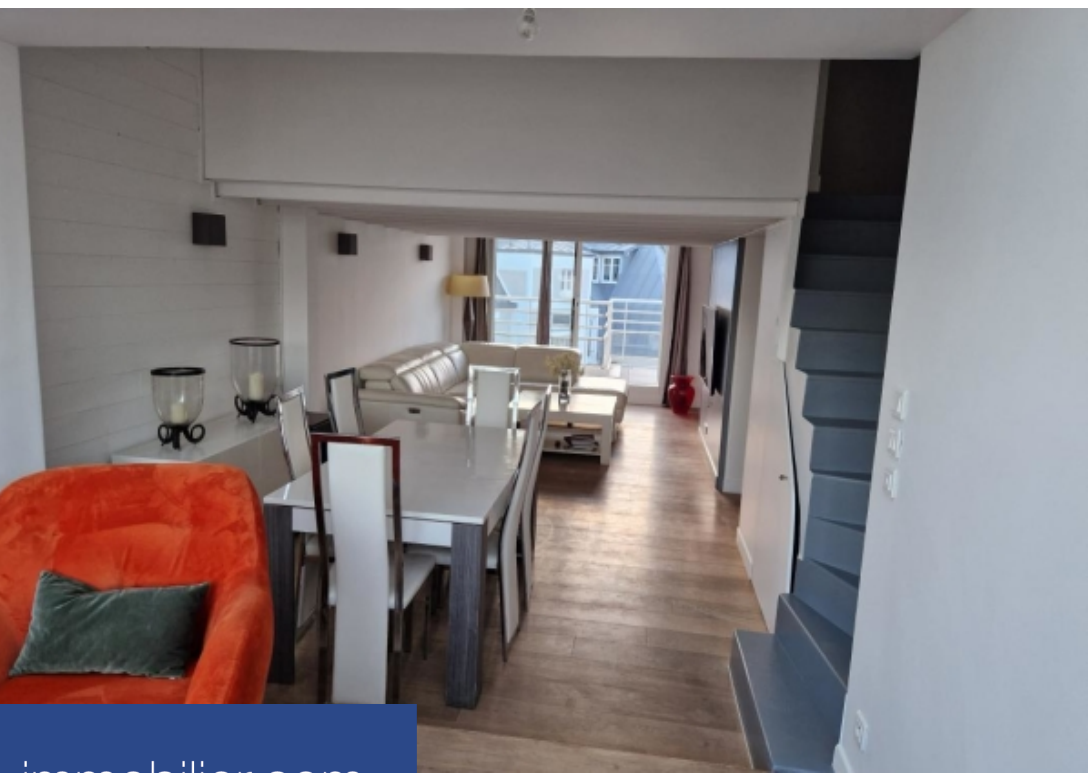

www.residences-immobilier.com