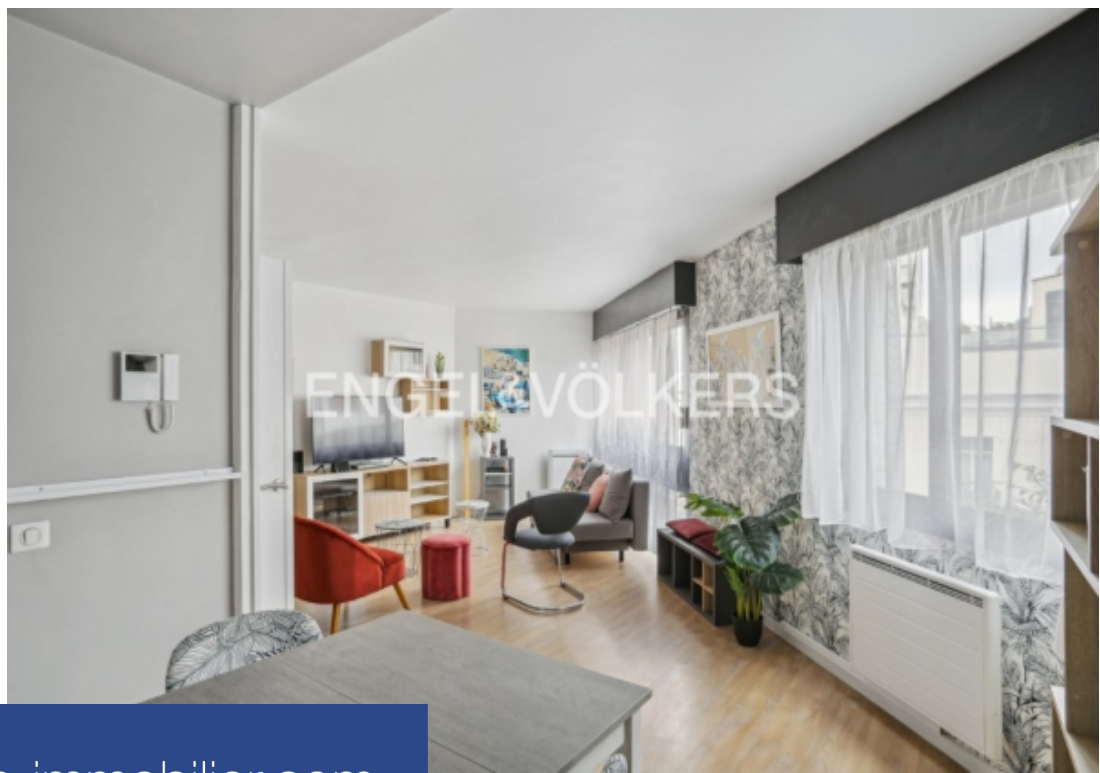

www.residences-immobilier.com