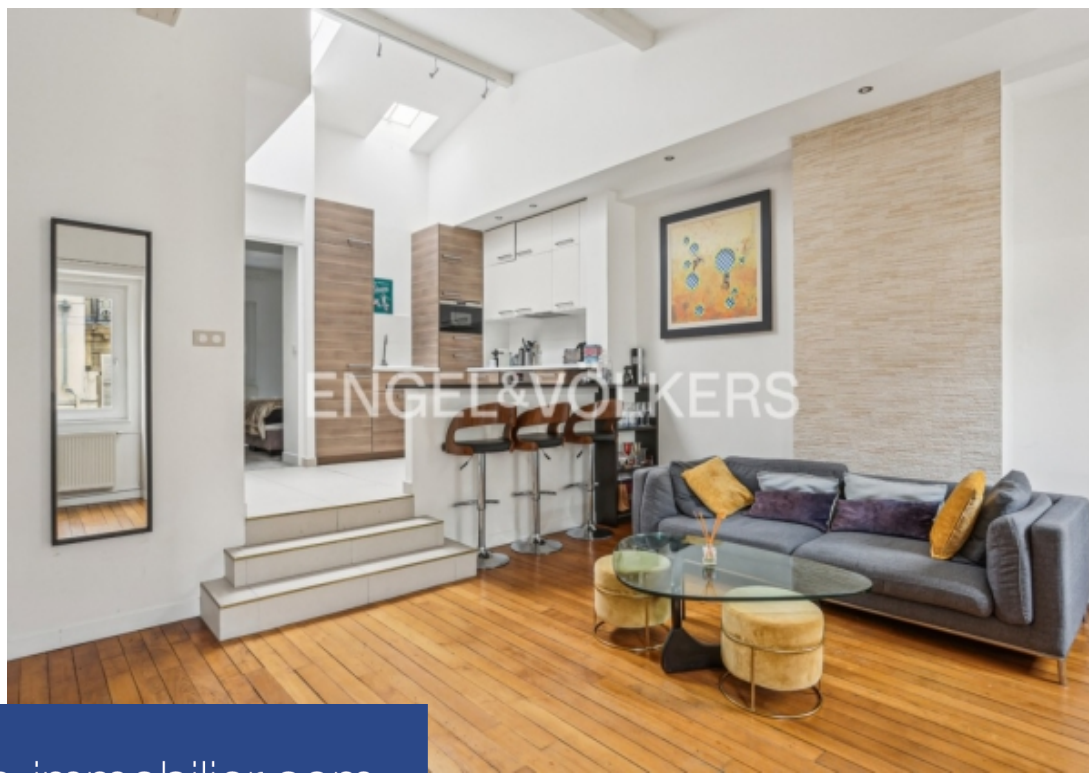

www.residences-immobilier.com