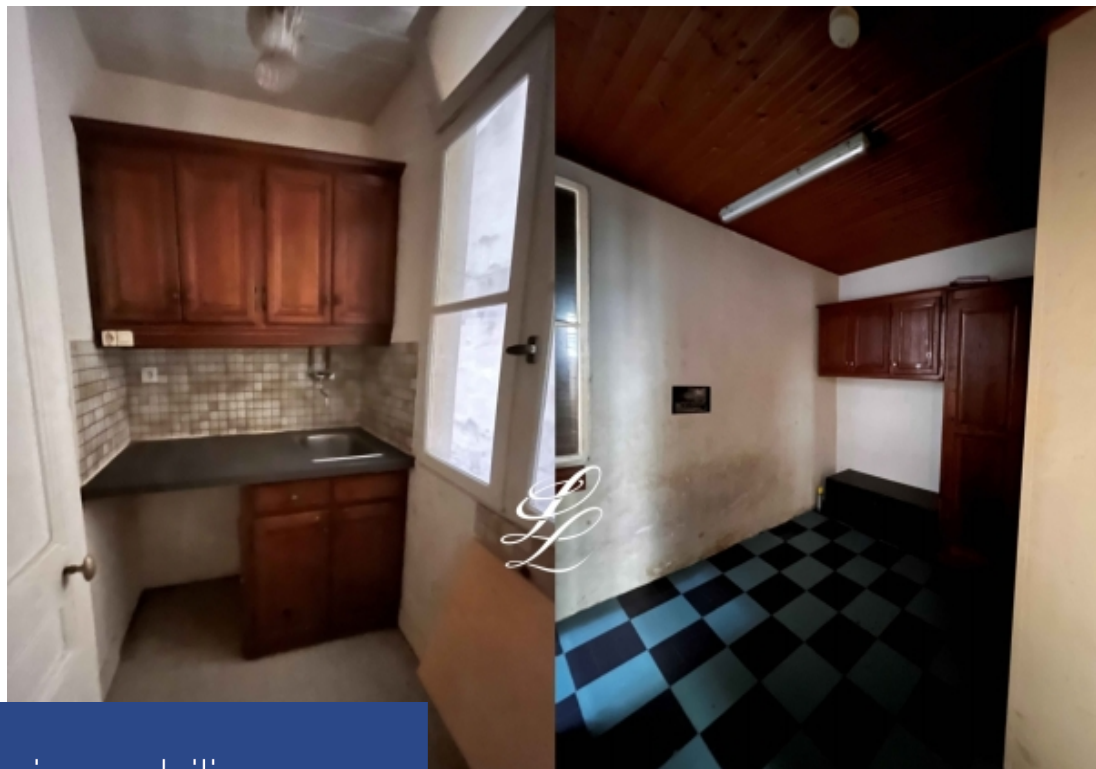

www.residences-immobilier.com