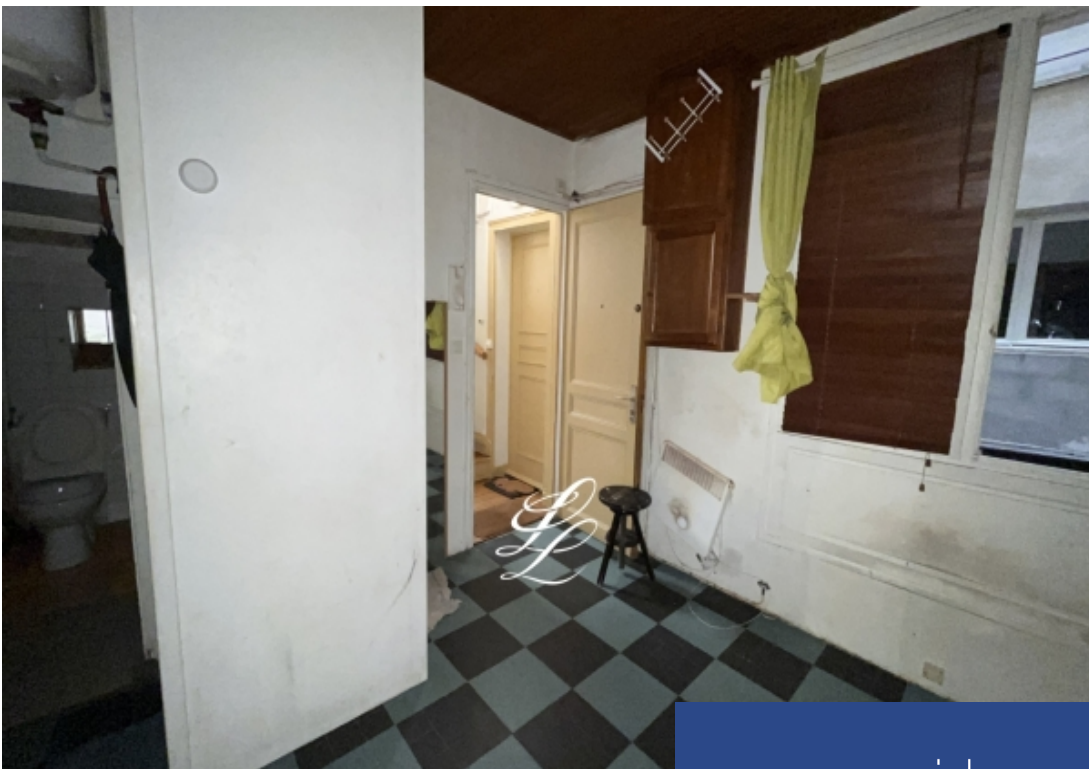

www.residences-immobilier.com