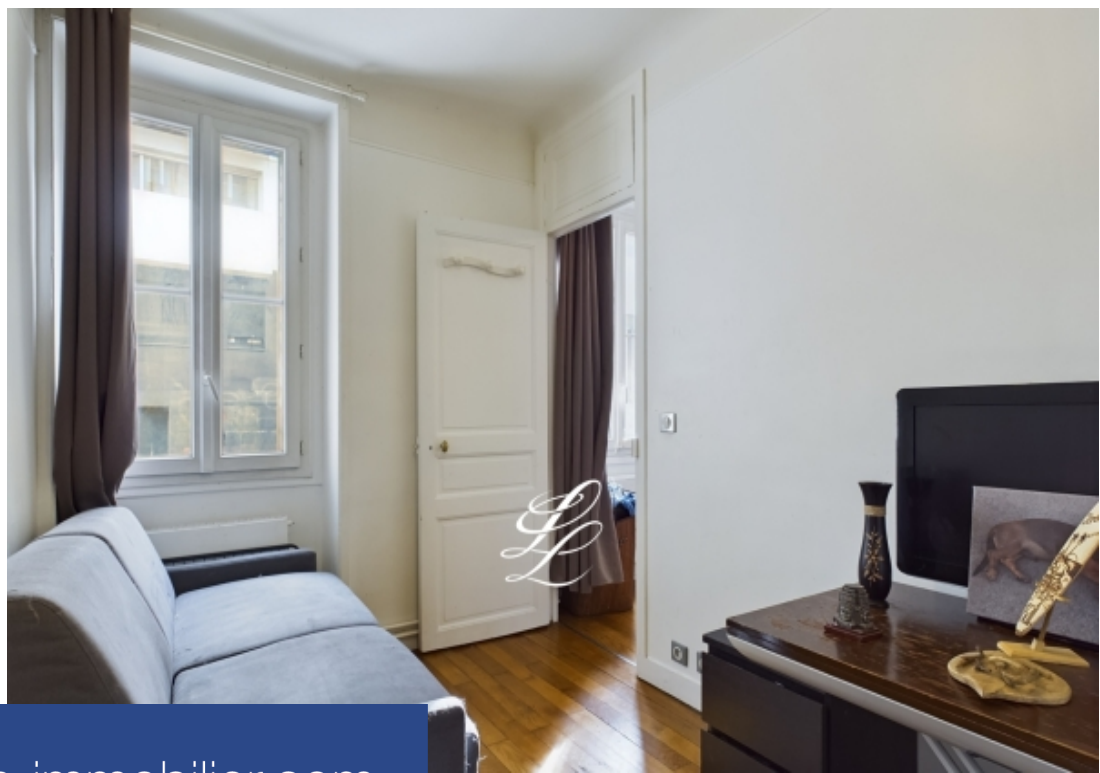

www.residences-immobilier.com