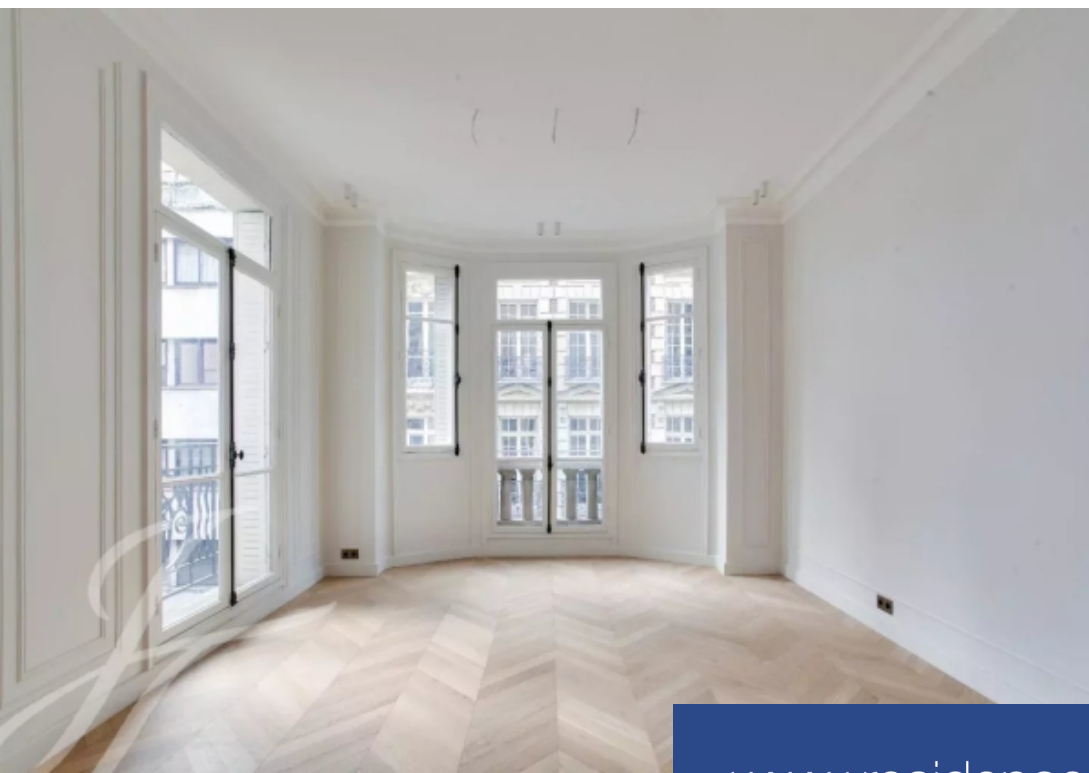

www.residences-immobilier.com