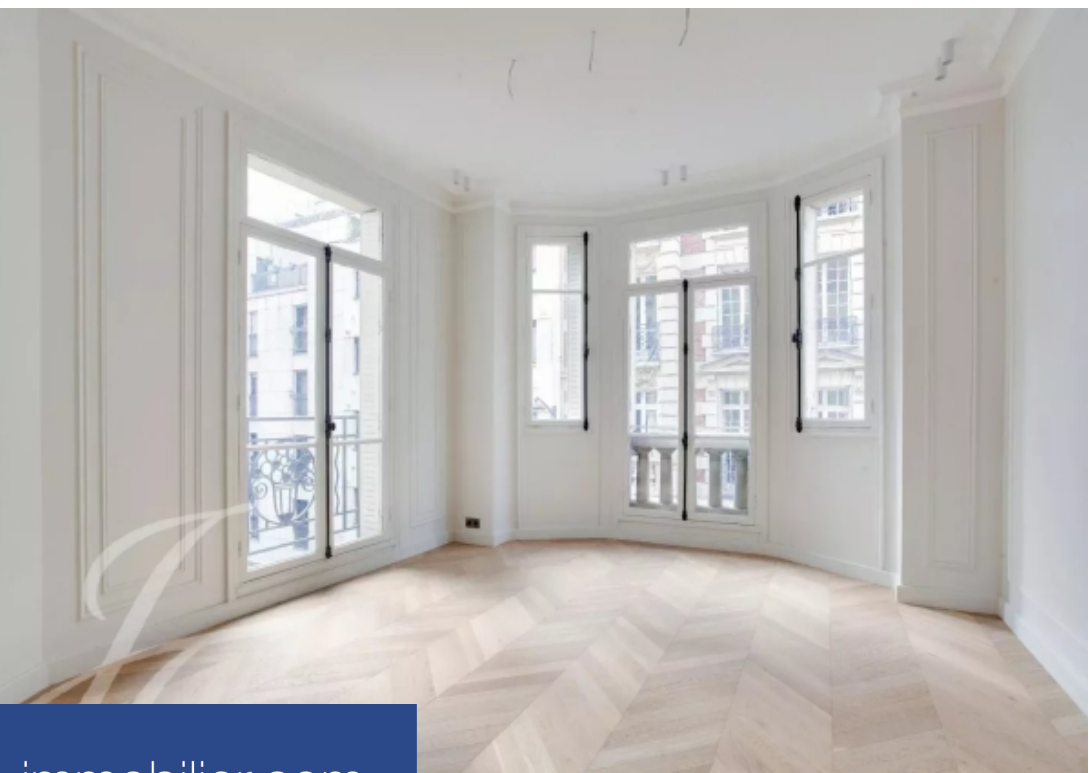

www.residences-immobilier.com