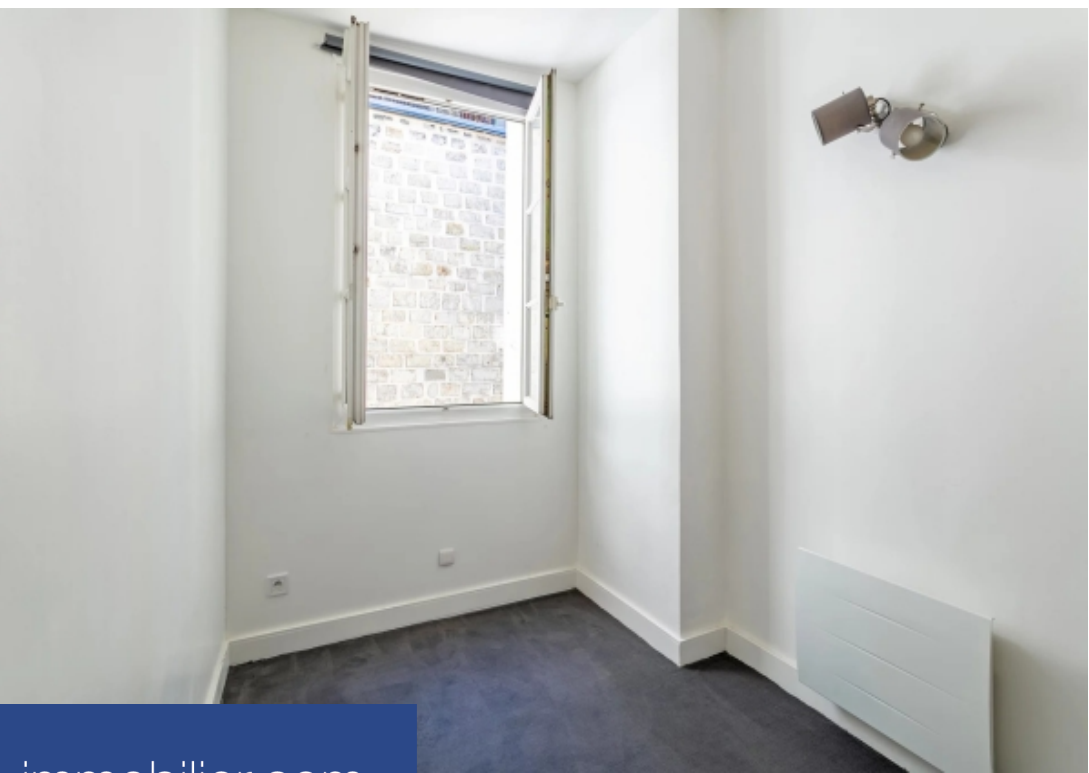

www.residences-immobilier.com