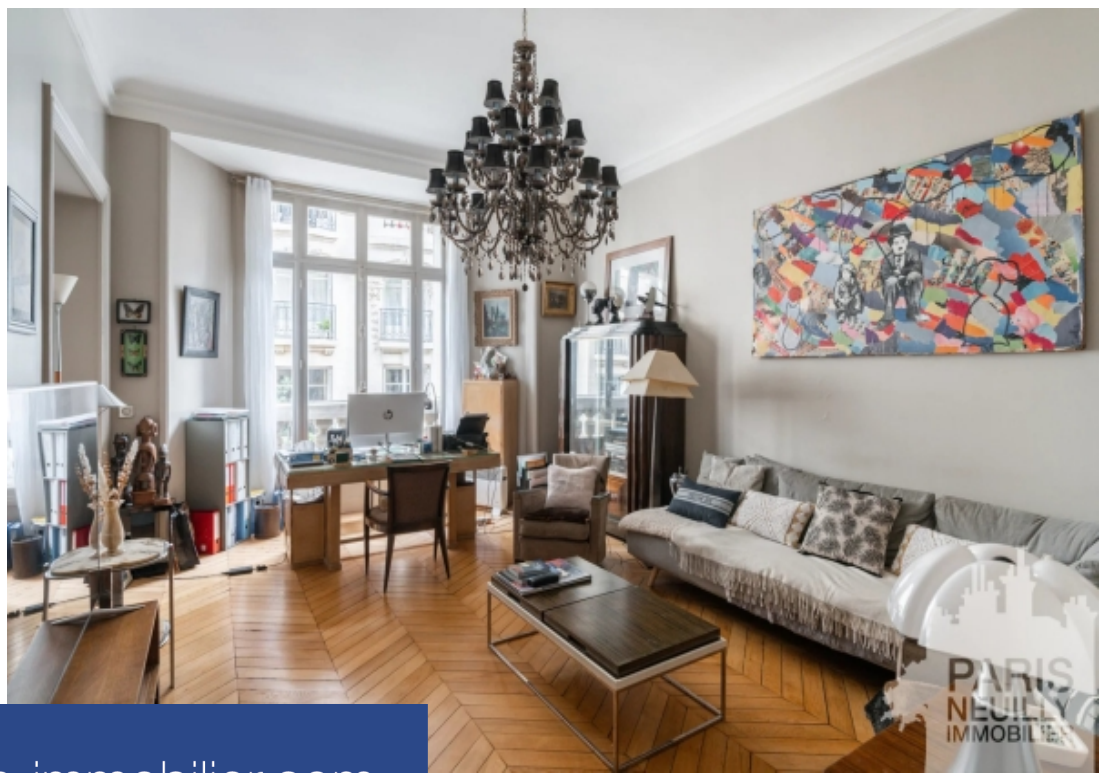

www.residences-immobilier.com