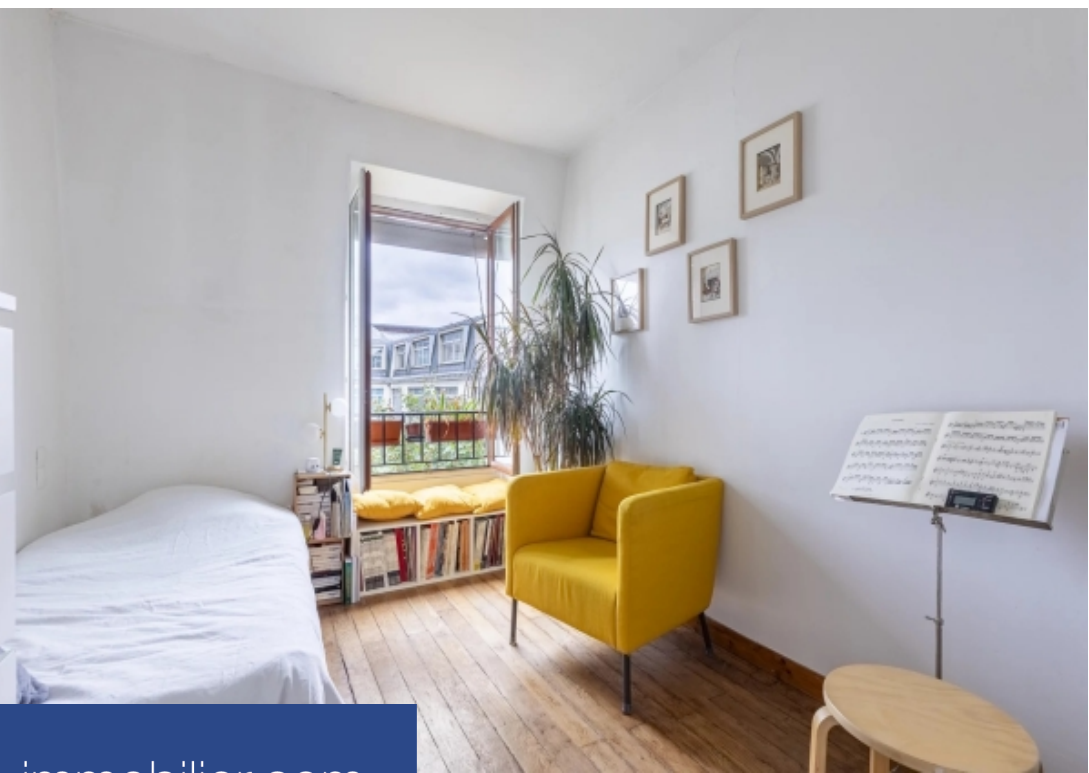

www.residences-immobilier.com