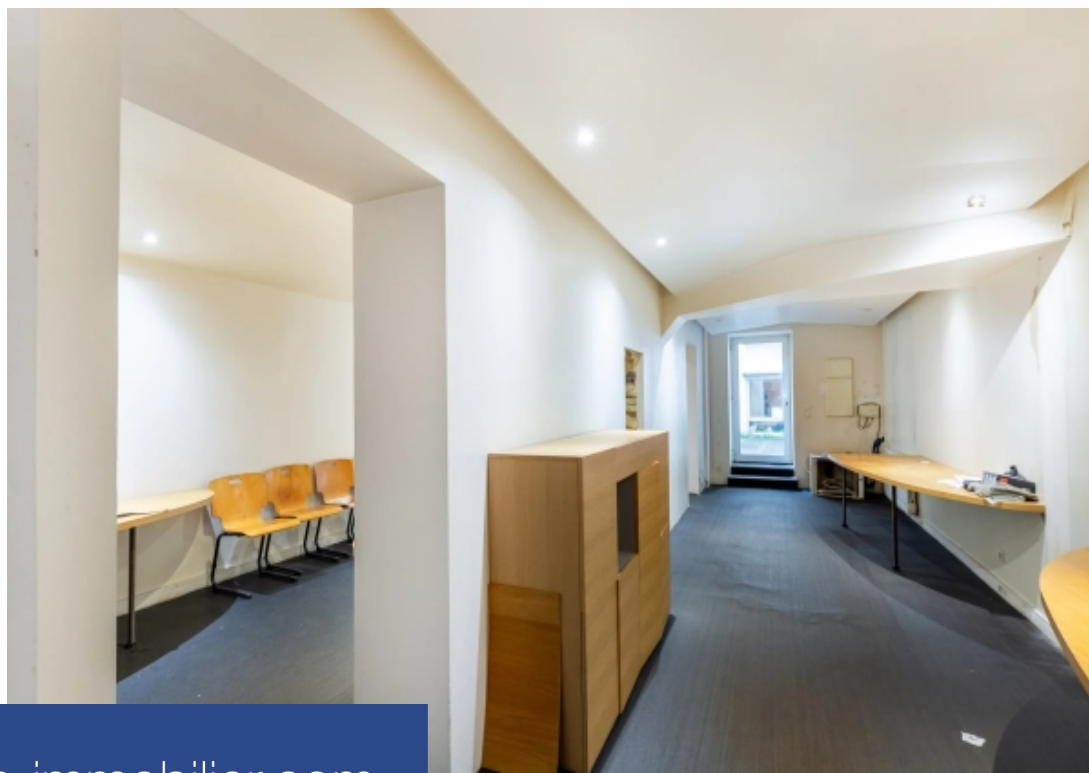

www.residences-immobilier.com