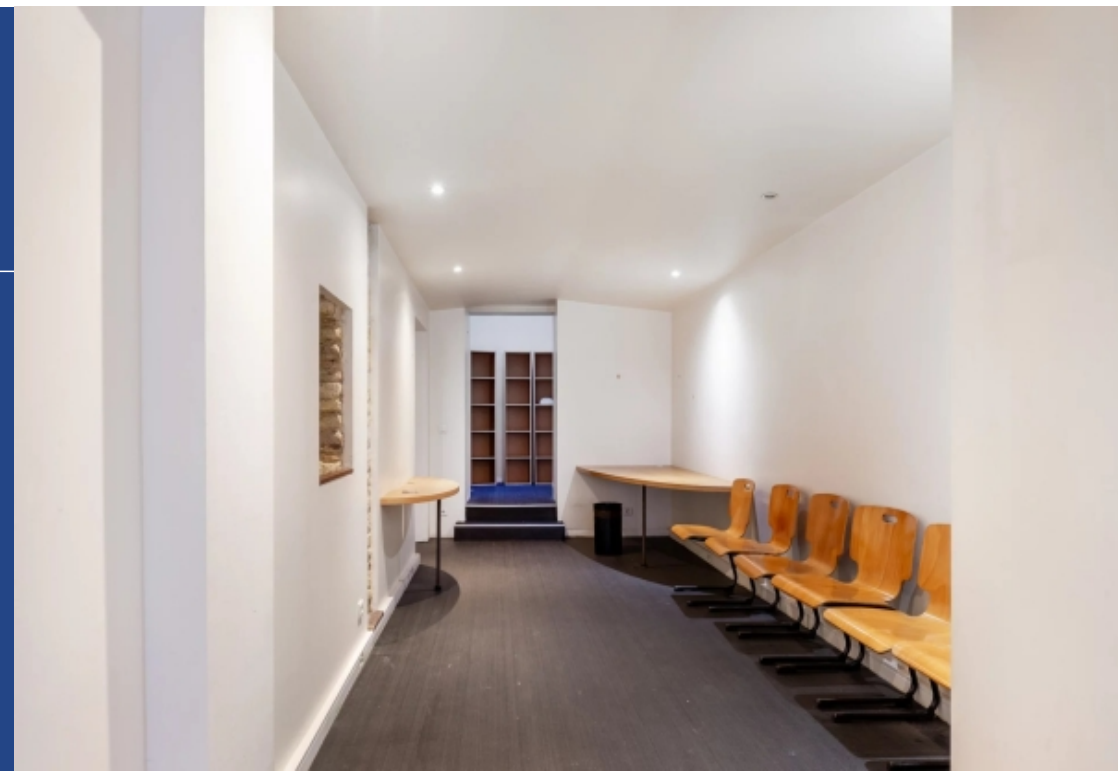

résidences immobilier

Paris 17e - parc monceau - 2 pièces dans un immeuble datant de 1850, ce bien de 52.68 M², situé au rez-de-chaussé se compose d'une entrée, d'un double séjour transformable en deux open spaces, d'une cuisine indépendante, et d'un bureau sous verrière. Une salle d'eau et des toilettes complètent l'ensemble. Vous profiterez également d'une terrasse privative de 27.79m², avec un Débarras. Localisation prestigieuse, idéal pour un bureau ou l'exercice d'une profession libérale grâce à un agencement optimisé. Prix : 450.000,00 €

PARIS NEUILLY IMMOBILIER (LÉVIS)

22 ter, rue Legendre - 75017 PARIS 17EME

[Contactez l'agence](#)

[Voir tous les biens de cette agence](#)