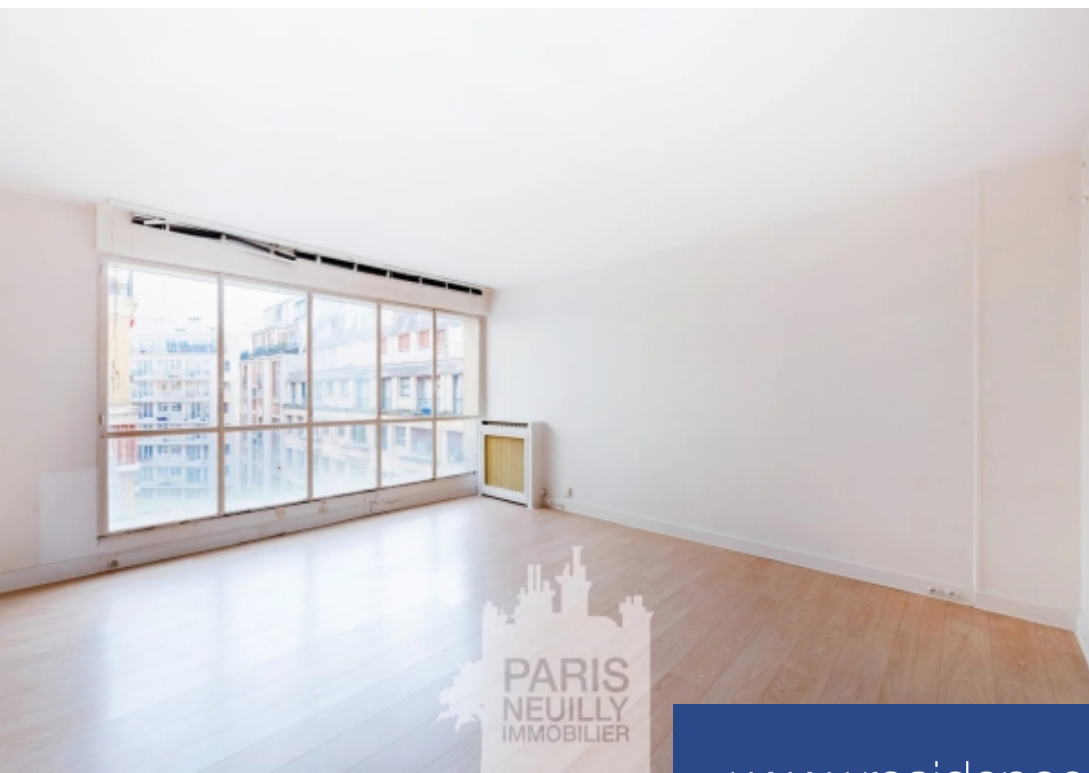

www.residences-immobilier.com