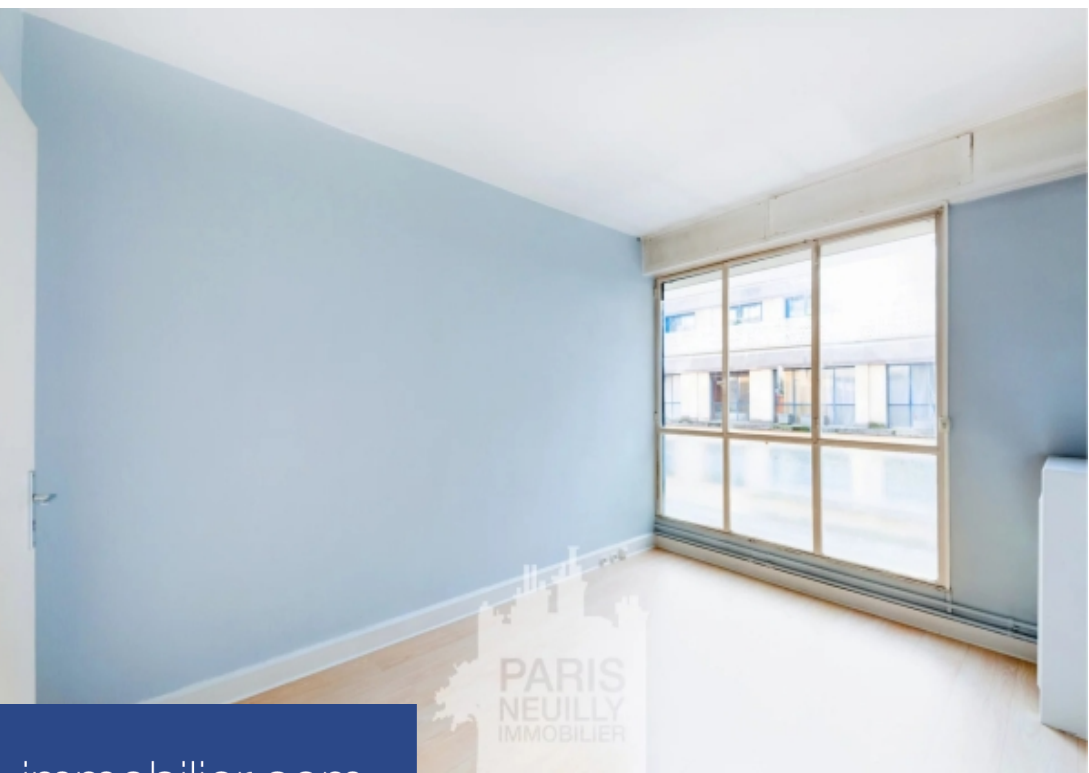

www.residences-immobilier.com