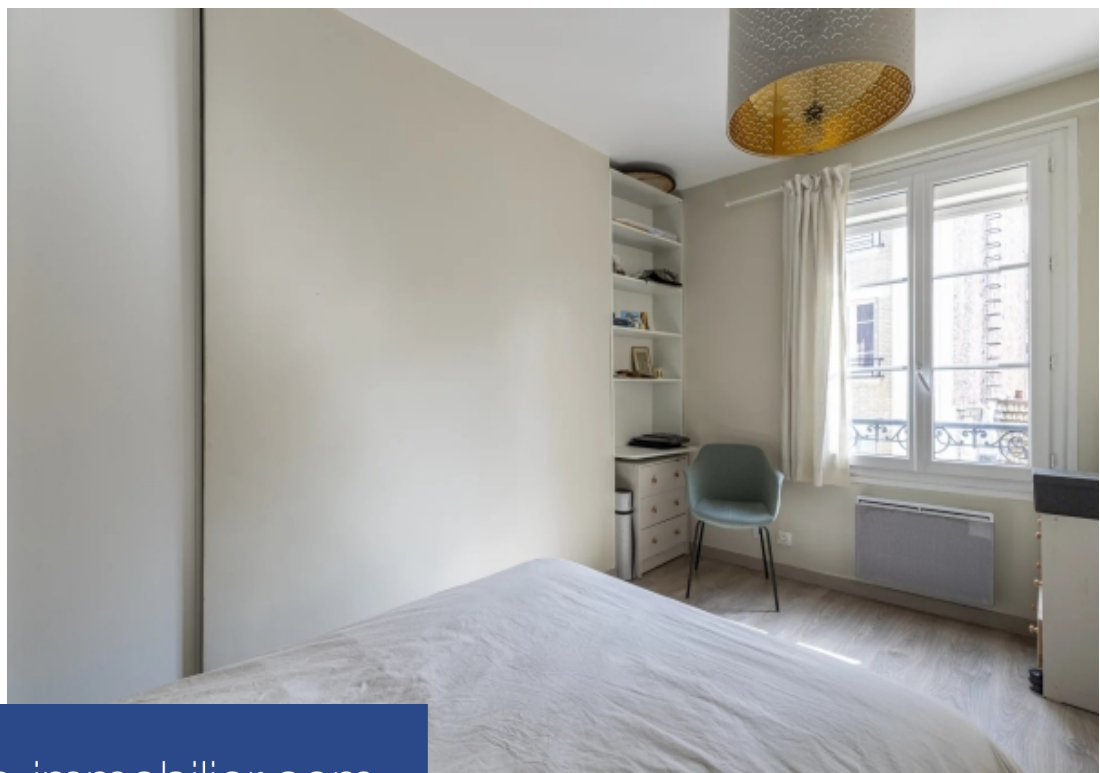

www.residences-immobilier.com