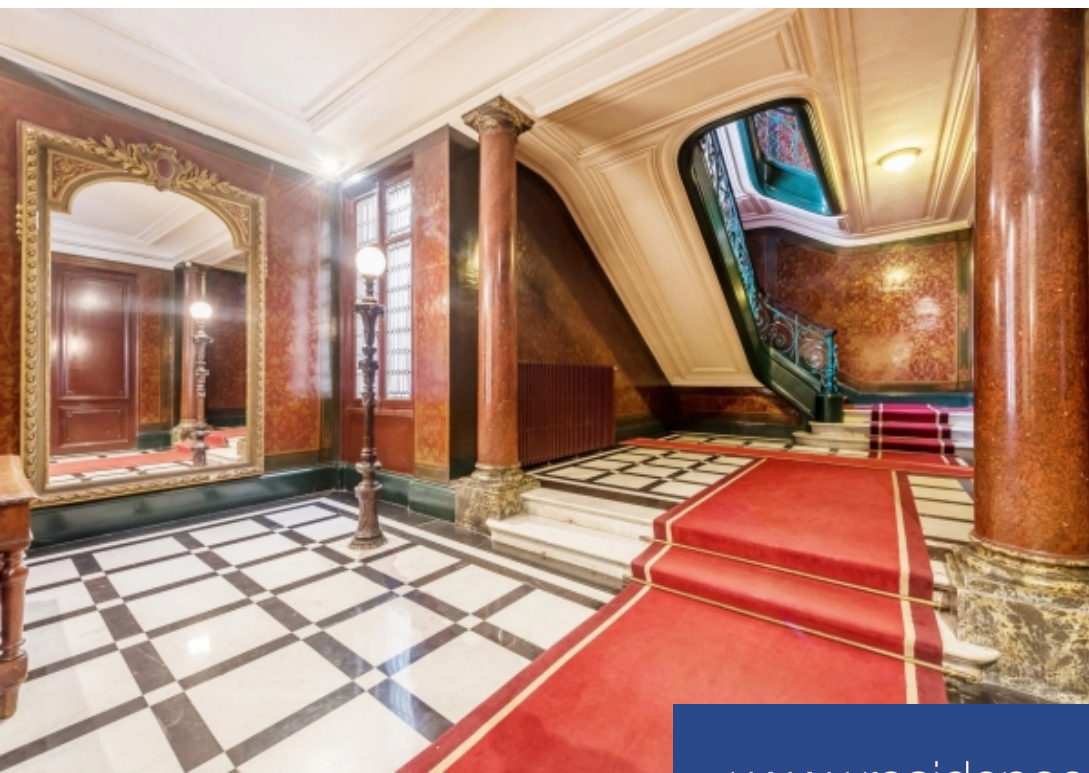

www.residences-immobilier.com