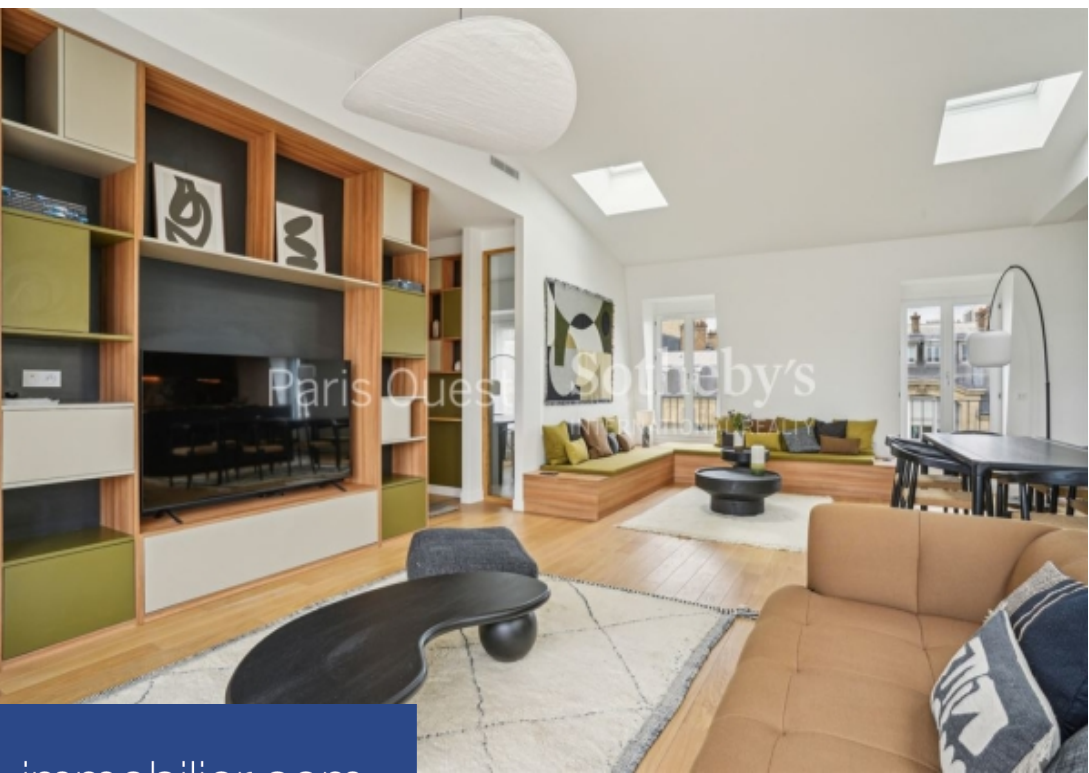

www.residences-immobilier.com