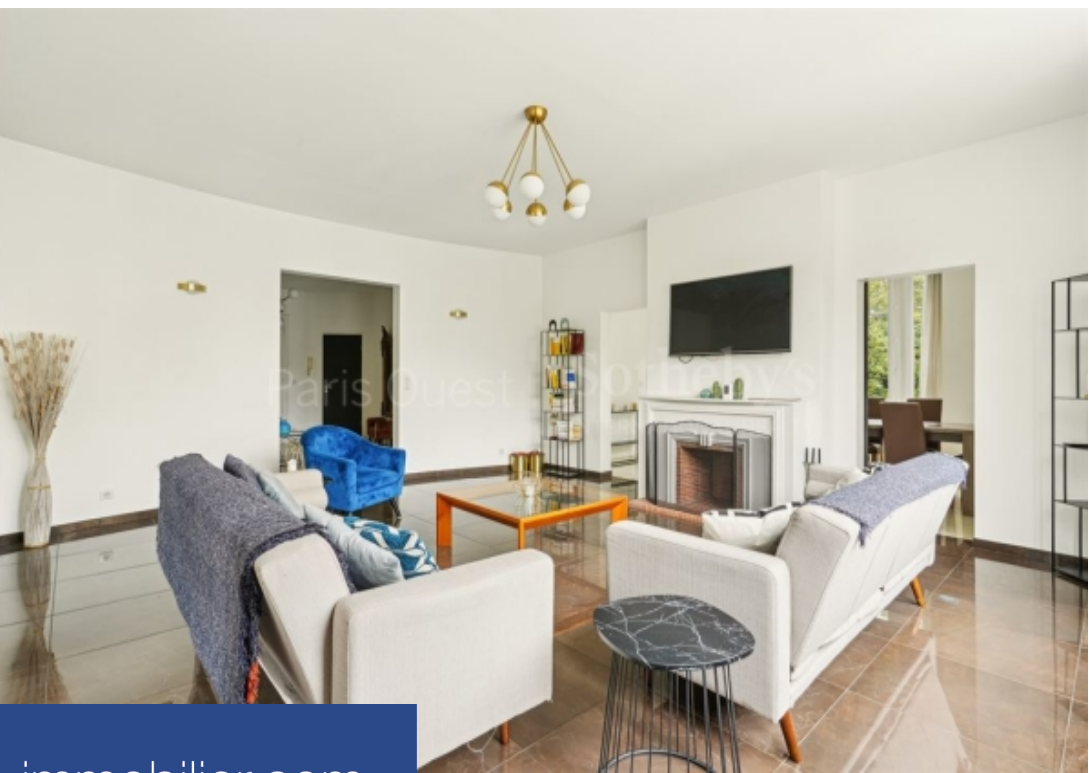

www.residences-immobilier.com