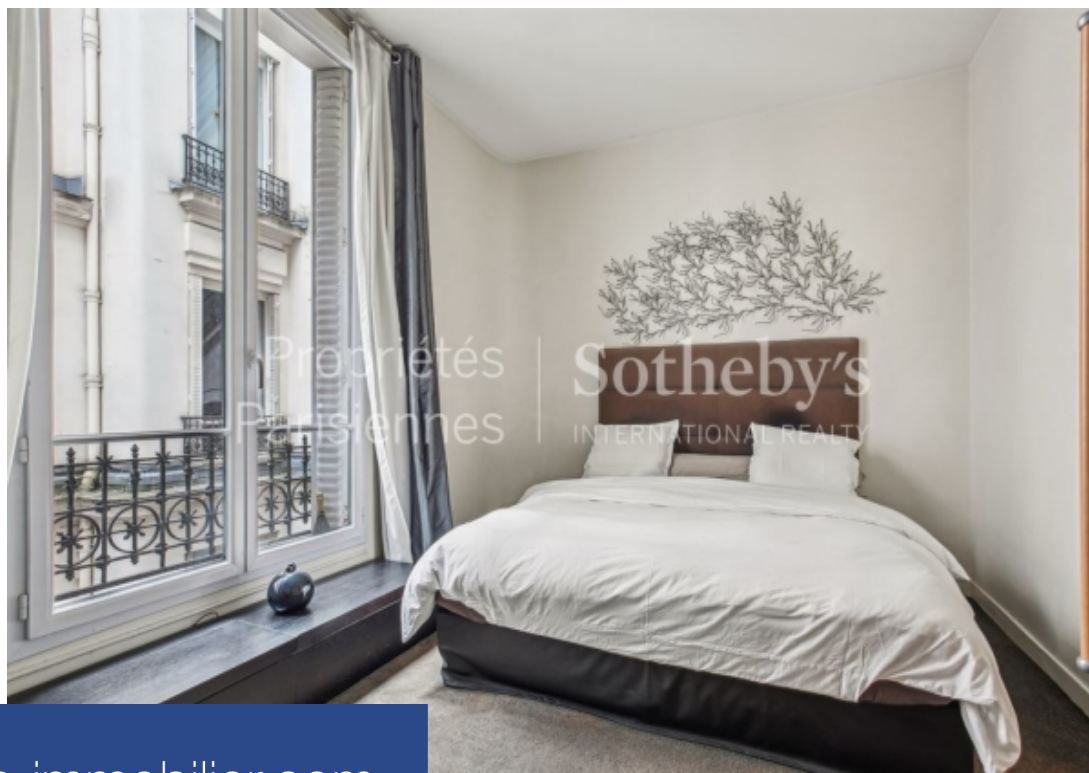

Propriétés
Parisiennes

Sotheby's
INTERNATIONAL REALTY

www.residences-immobilier.com