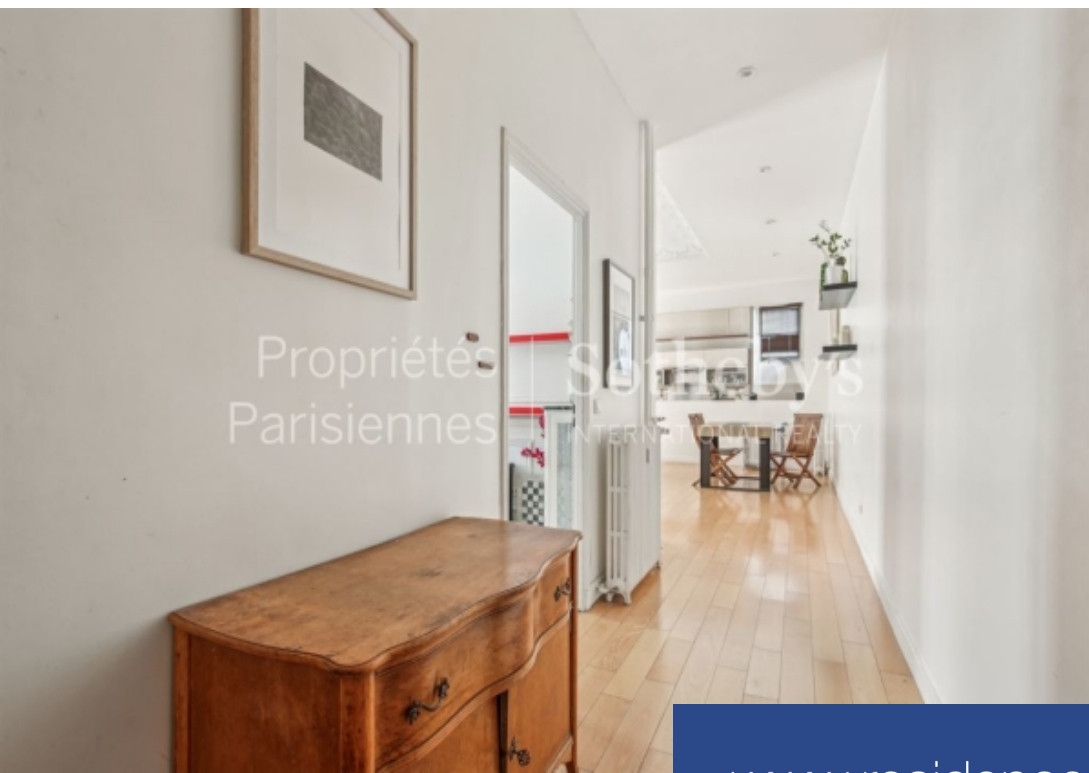

Propriétés
Parisiennes

Sotheby's
INTERNATIONAL REALTY