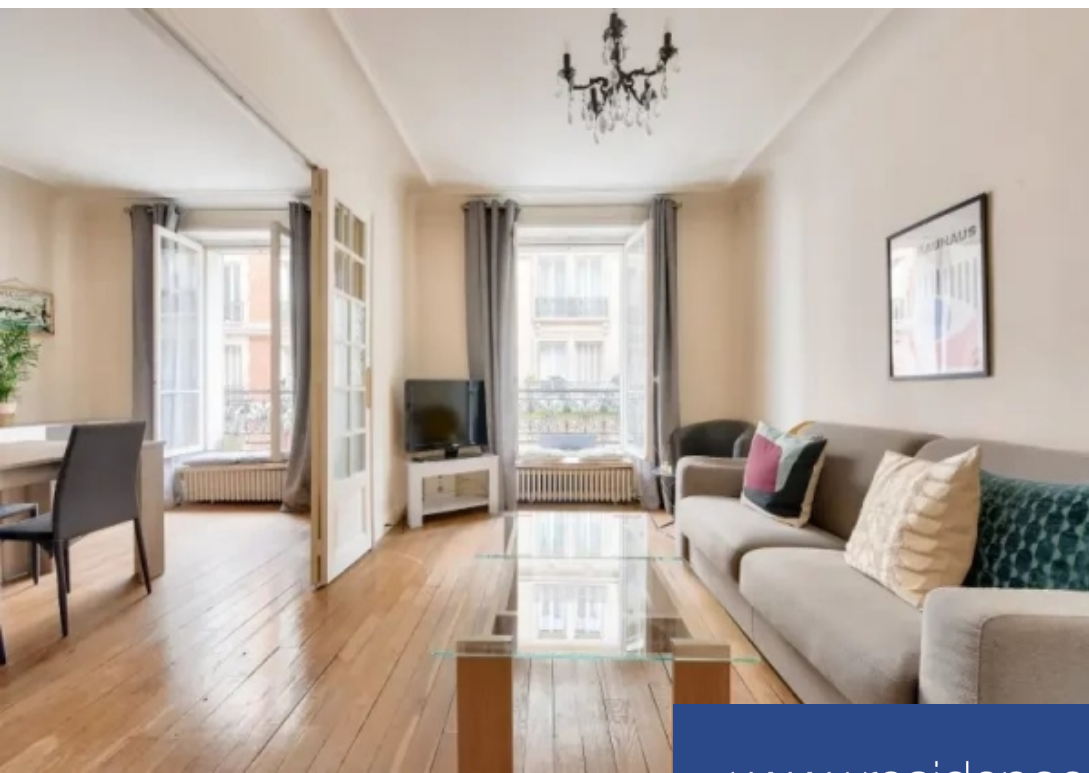

www.residences-immobilier.com