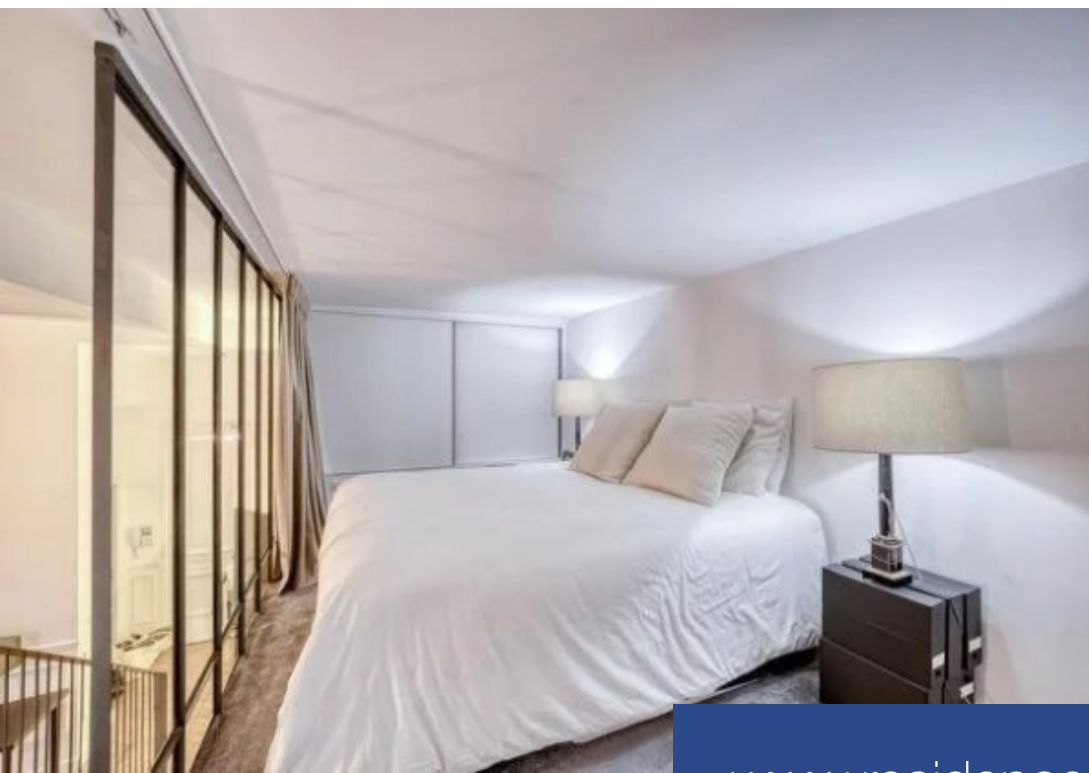

www.residences-immobilier.com