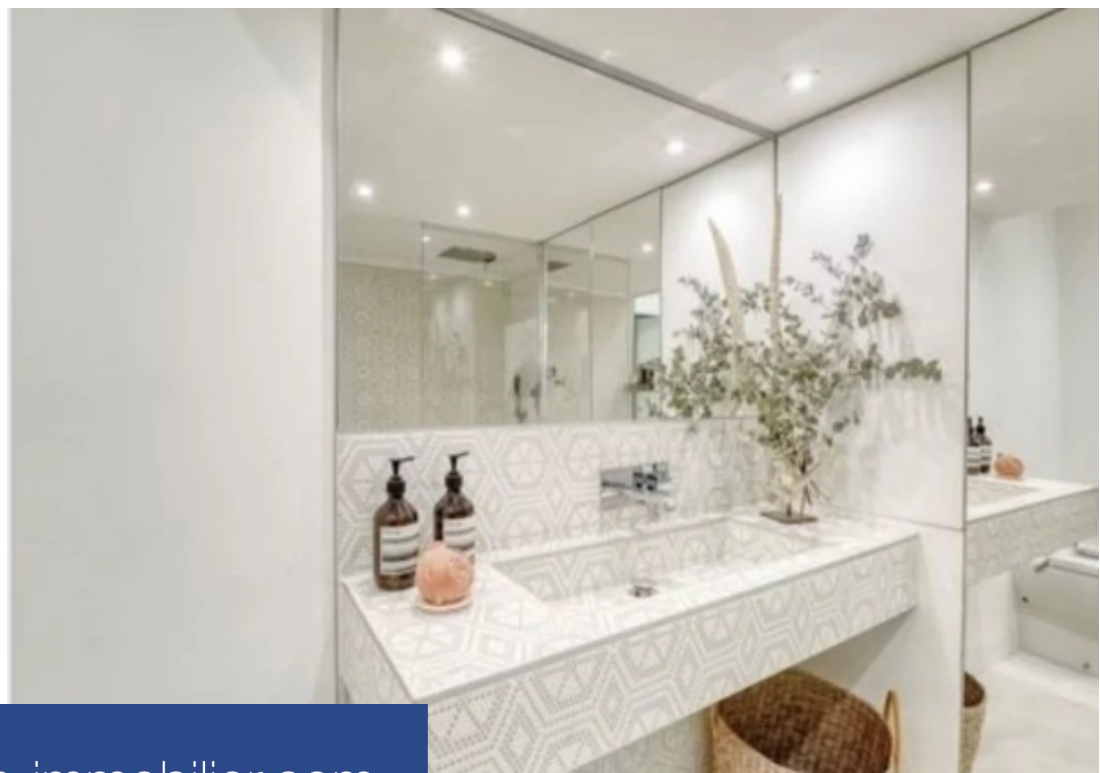

www.residences-immobilier.com