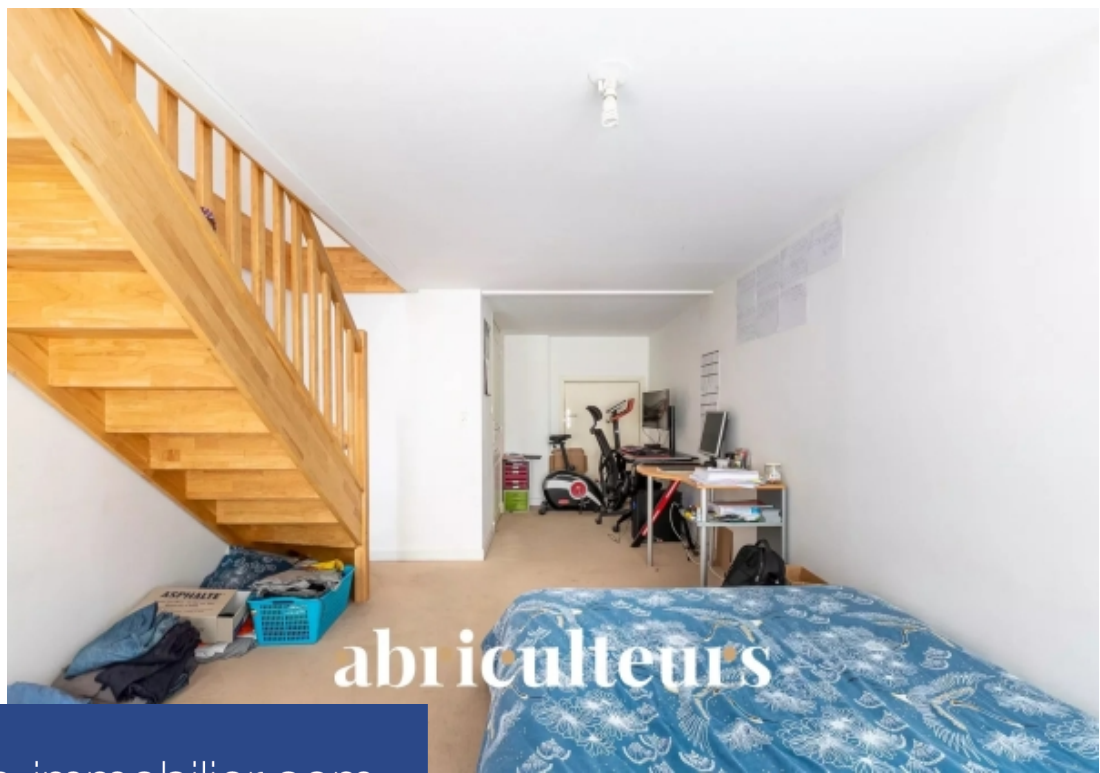

abriculteurs

abriculteurs

www.residences-immobilier.com

abriculteurs

abriculteurs