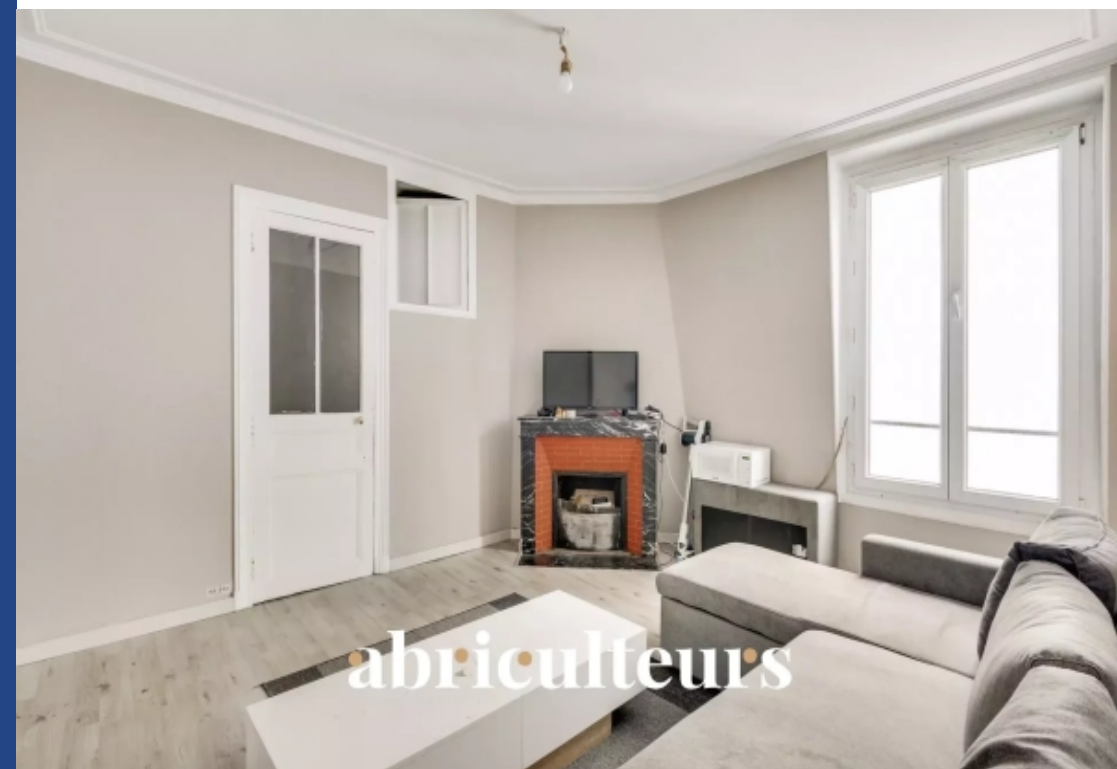

résidences immobilier

Abriculateurs vous propose à la vente cet appartement de 2 pièces de 32 m², au 4ème étage d'un immeuble de 6 étages. Ce bien est aménagé de la manière suivante :- Un séjour avec cheminée- Une chambre- Une cuisine séparée- Une salle d'eau Atouts :- Une cave pour un espace de rangement supplémentaire- Un dressing pour optimiser l'espace et le rangement- Emplacement privilégié, à seulement quelques centaines de mètres des stations de métro Château Rouge et Barbès - Rochechouart, et proche des écoles et parcs publics- Un séjour pour profiter d'un espace de vie agréable

Caractéristiques techniques :- DPE : en cours de réalisation- Mode de chauffage : électrique- Année de construction : 1958

Les informations sur les risques auxquels ce bien est exposé sont disponibles sur le site Géorisques : (Intéressés ? Contactez Abriculateurs pour visiter ce bien.

ABRICULTEURS

12 rue des Halles - 75001 PARIS 1ER

[Contacter l'agence](#)

[Voir tous les biens de cette agence](#)