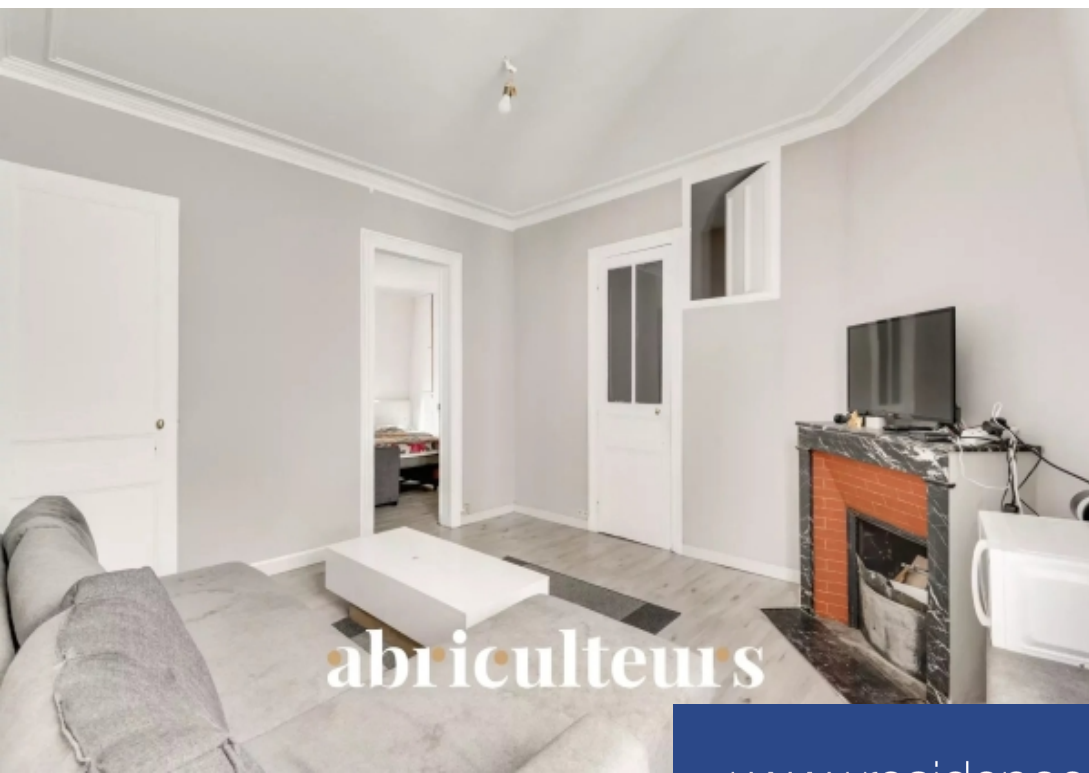

abriculteurs