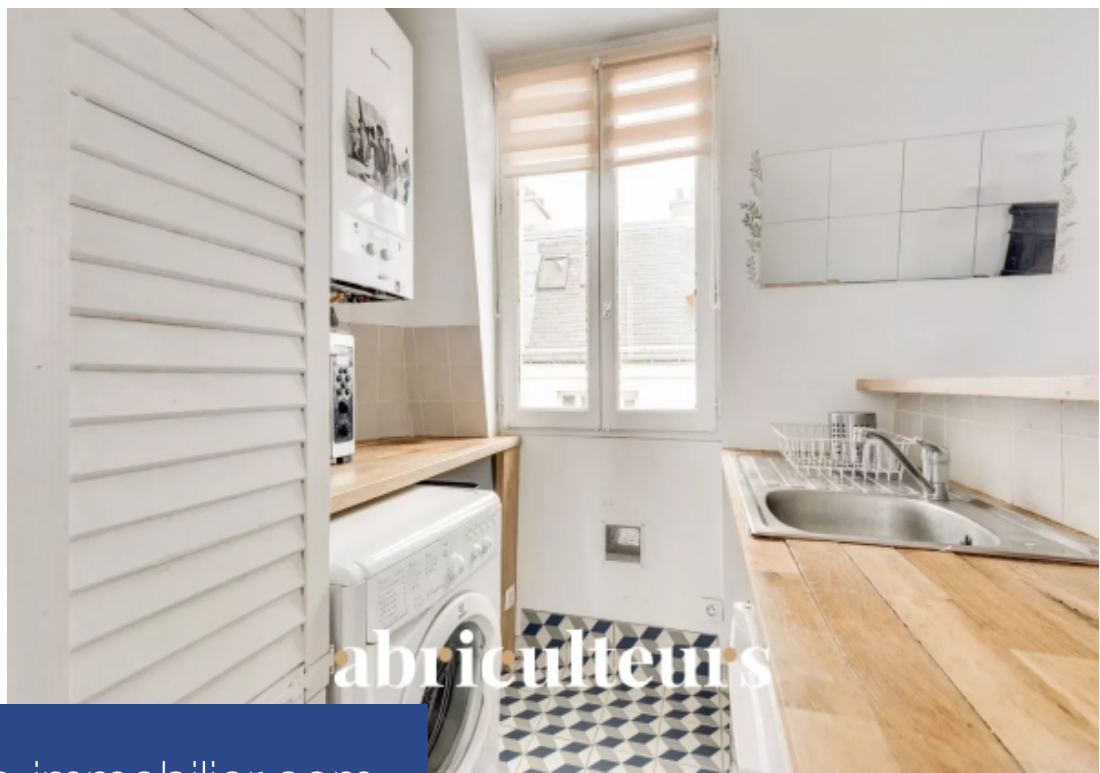

abriculteurs

abriculteurs

www.residences-immobilier.com

abriculteurs

abriculteurs