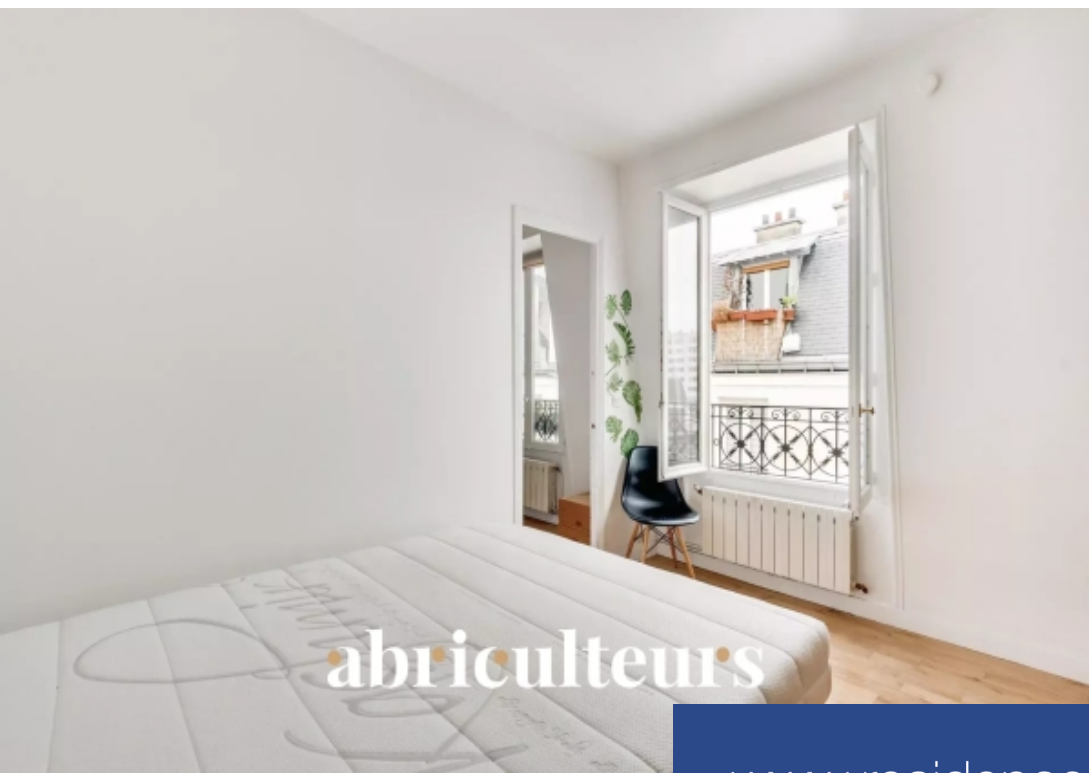

abriculteurs