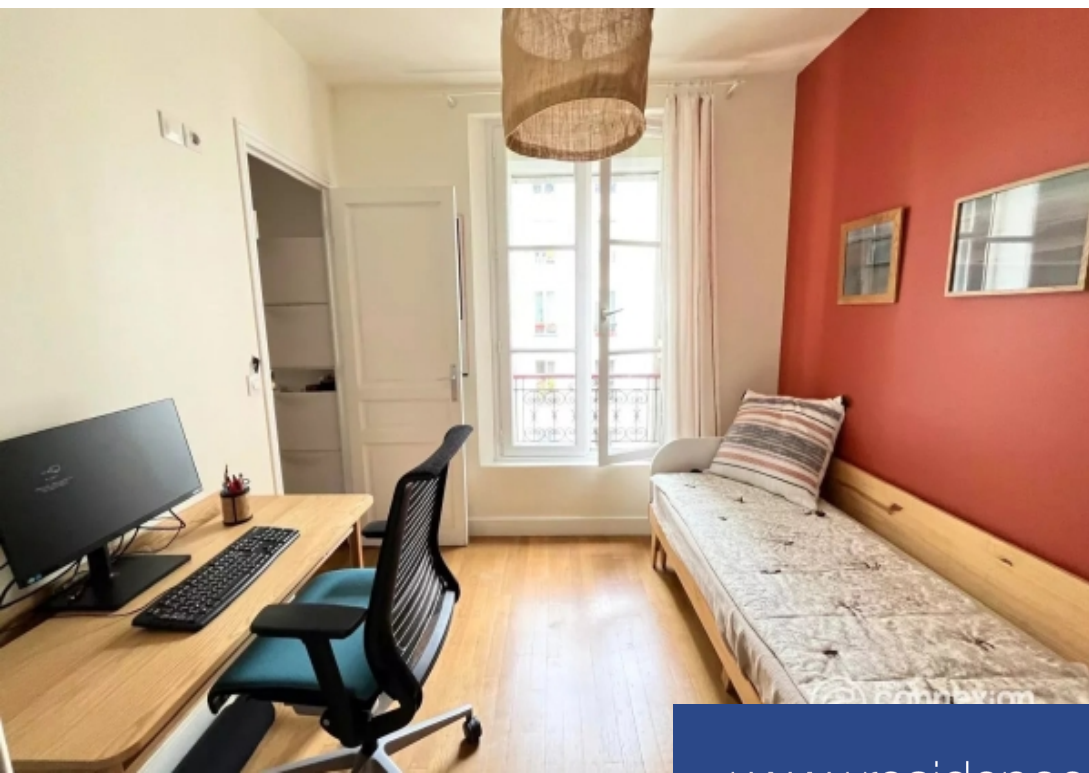

www.residences-immobilier.com