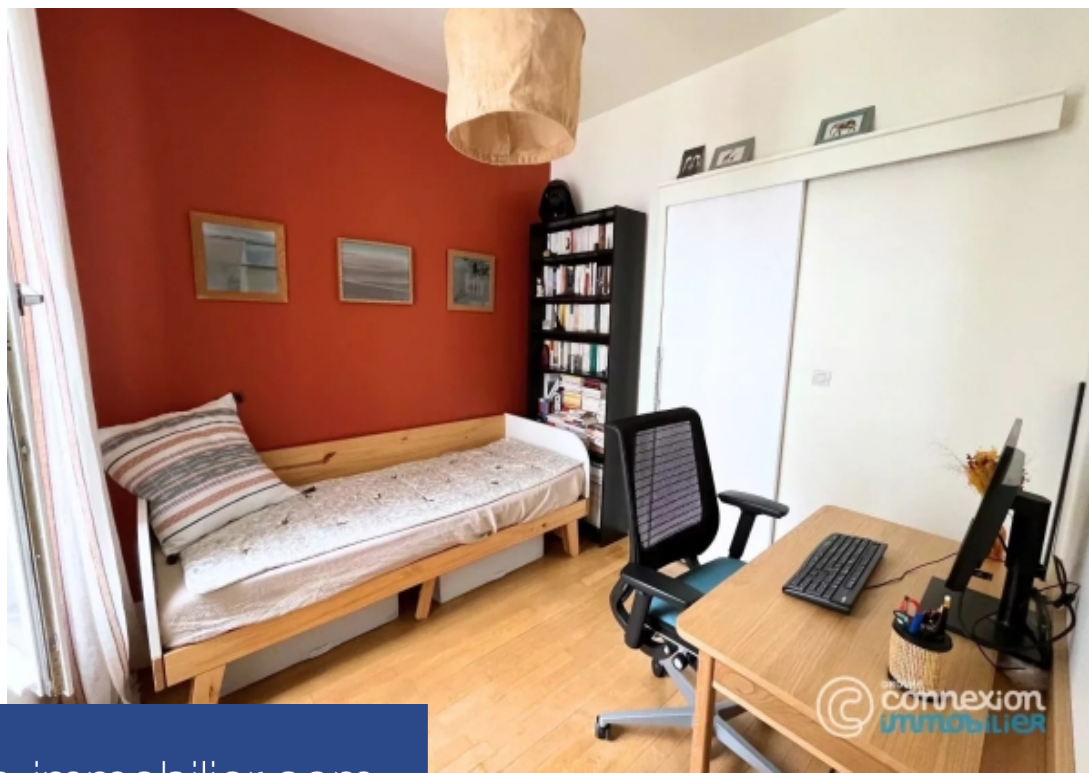

www.residences-immobilier.com